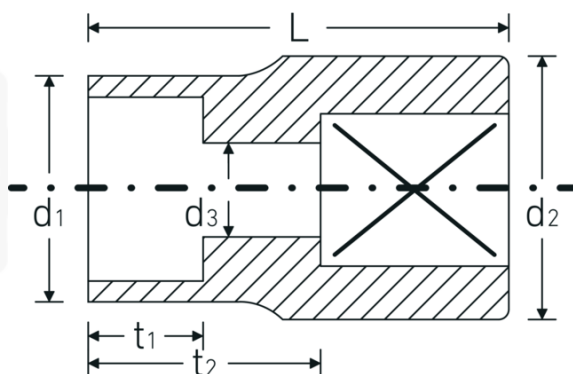

TORX® Steckschlüsseinsätze 1/2"

50TX

Art.-Nr. 03270010

GTIN 4018754007257

Modell 50 TX E 10

Bezeichnung. 1/2 " Steckschlüsseinsatz L.38mm

Eigenschaften.

- für Außen-TORX® Schrauben
- 1/2" Innenvierkant-Antrieb
- HPQ® Hochleistungsstahl, verchromt

Technische Zeichnung.

Technische Attribute.

Abtriebsprofil	TORX®
Antriebsvierkant innen (Zoll)	1/2 "
d1	13 mm
d2	22 mm
d3	5,6 mm
Größe Abtriebsprofil	E10
Länge mm (L)	38 mm
t1	9,5 mm
t2	22 mm

Logistikdaten.

Tiefe mm (IFS)	38
Breite mm (IFS)	22
Höhe mm (IFS)	22
Länge (verpackt, mm)	100
Breite (verpackt, mm)	85
Höhe (verpackt, mm)	41
Volumen (verpackt, dm ³)	0.3485 dm ³
Art.-Nr.	03270010
Gewicht (brutto, kg)	0,530
Gewicht PAP (kg)	0,000
Gewicht PVC (kg)	0,005
GTIN	4018754007257
Ursprungsland	GERMANY
Ursprungsregion	Nordrhein-Westfalen
WEEE/ElektroG	nicht ear-pflichtig
Zolltarifnr.	82042000
Packnorm	10
Gewicht (g)	55 g

Varianten.

Art.-Nr.	Modell-Nr. (ERP)	Bezeichnung	GTIN
03270010	50 TX E 10	1/2 " Steckschlüsseleinsatz L.38mm	4018754007257
03270011	50 TX E 11	1/2 " Steckschlüsseleinsatz L.38mm	4018754007264
03270012	50 TX E 12	1/2 " Steckschlüsseleinsatz L.38mm	4018754007271
03270014	50 TX E 14	1/2 " Steckschlüsseleinsatz L.38mm	4018754007288
03270016	50 TX E 16	1/2 " Steckschlüsseleinsatz L.38mm	4018754007295
03270018	50 TX E 18	1/2 " Steckschlüsseleinsatz L.38mm	4018754007301
03270020	50 TX E 20	1/2 " Steckschlüsseleinsatz L.38mm	4018754007318
03270024	50 TX E 24	1/2 " Steckschlüsseleinsatz L.41,2mm	4018754007325