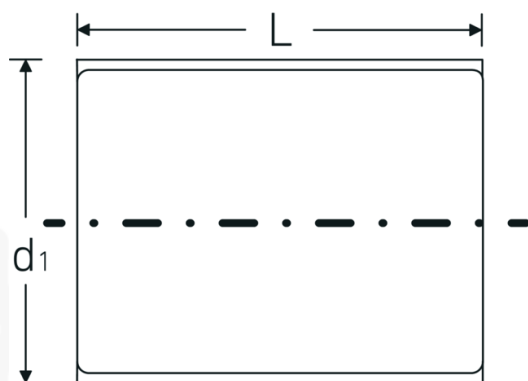

Bocas de llave de vaso VDE 3/8"

12171 VDE

Núm. art. 02380013
GTIN 4018754253517
Modelo 12171 VDE-13

Designación. 3/8 " Juego de bocas de llave de vaso VDE SW 13mm Long.48mm

Descripción.

- HPQ®-Acero de altas características, cromado
- aislamiento VDE hasta 1000 V
- DIN EN 60900
- #T; AC/1000 V

Ventajas.

Acero de alta calidad HPQ®, cromado

Dibujo técnico.

Atributos técnicos.

| | |
|--|-------------------------|
| Perfil de salida | doble hexágono AS-drive |
| Accionamiento cuadrado interior (pulgadas) | 3/8 " |
| d1 | 23 mm |
| DIN | DIN EN 60900 |
| Longitud mm (L) | 48 mm |
| Anchura de los planos [mm] | 13 mm |

Datos logísticos.

| | |
|----------------------------|---------------------|
| Profundidad mm (IFS) | 46 |
| Anchura mm (IFS) | 22 |
| Altura mm (IFS) | 22 |
| Longitud (empaquetada, mm) | 60 |
| Anchura (empaquetada, mm) | 35 |
| Altura en pulgadas | 35 |
| Volumen (envasado, dm3) | 0.0735 dm3 |
| Núm. art. | 02380013 |
| Peso (bruto, kg) | 0,040 |
| Peso PAP (kg) | 0,000 |
| Peso PVC (kg) | 0,002 |
| GTIN | 4018754253517 |
| País de origen | GERMANY |
| Región de origen | Nordrhein-Westfalen |
| RAEE/Ley eléctrica | nicht ear-pflichtig |
| Arancel de aduanas núm. | 82042000 |
| Norma de embalaje | 1 |
| Peso | 36 g |