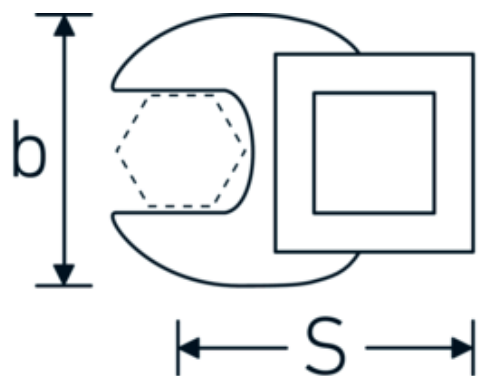

Dessin technique.

Attributs techniques.

a	8 mm
Carré d'entraînement intérieur (pouces)	3/8 "
Largeur mm (b)	45 mm
Longueur mm (L)	47 mm
S	27,6 mm

Données logistiques.

Profondeur mm (IFS)	60
Largeur	50
Hauteur mm (IFS)	18
Longueur (emballé, mm)	60
Largeur (emballé, mm)	50
Hauteur (emballé, mm)	18