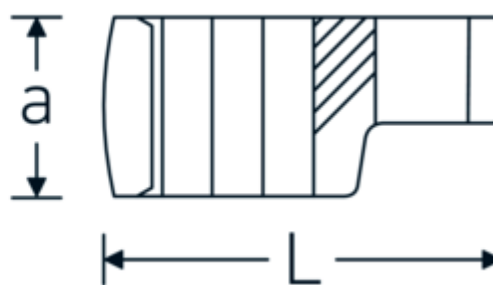

Klucz pazurowy oczkowy otwarty CROW-RING

440

Art. nr 02190020
GTIN 4018754141036
Modelka 440 20

Oznaczenie. 3/8 " Klucz CROW-FOOT Rozmiar 20mm Dł.42,9mm

Właściwości.

- stal stopowa chromowa, chromowane
- Uwaga! Zmienione wartości nastawcze w kluczu dynamometrycznego

Rysunek techniczny.

Atrybuty techniczne.

a	18,5 mm
Kwadratowy napęd wewnętrzny (cal)	3/8 "
Szerokość mm (b)	31,3 mm
Długość mm (L)	42,9 mm
S	22,5 mm
Szerokość w poprzek płaskowników [mm]	20 mm

Dane logistyczne.

Głębokość mm (IFS)	41
Szerokość mm (IFS)	29
Wysokość mm (IFS)	18
Długość (w opakowaniu, mm)	105
Szerokość (w opakowaniu, mm)	33

W	15,8 mm	Wysokość (w opakowaniu, mm)	20
		Objętość (w opakowaniu, dm³)	0.0693 dm ³
		Art. nr	02190020
		Waga (brutto, kg)	0,054
		Waga PAP (kg)	0,000
		Waga PVC (kg)	0,002
		GTIN	4018754141036
		Kraj pochodzenia	GERMANY
		Region pochodzenia	Nordrhein-Westfalen
		WEEE/ElektroG	nicht ear-pflichtig
		Nr taryfy celnej	82042000
		Standard pakowania	1
		Waga (g)	54 g

Variants.

Art. nr	Nr modelu (ERP)	Oznaczenie	GTIN
01190008	440 8	1/4 " Klucz CROW-FOOT Rozmiar 8mm Dł.23,8mm	4018754149094
01190009	440 9	1/4 " Klucz CROW-FOOT Rozmiar 9mm Dł.28,5mm	4018754140985
01190010	440 10	1/4 " Klucz CROW-FOOT Rozmiar 10mm Dł.28,4mm	4018754000739
01190011	440 11	1/4 " Klucz CROW-FOOT Rozmiar 11mm Dł.28mm	4018754149100
01190012	440 12	1/4 " Klucz CROW-FOOT Rozmiar 12mm Dł.30,8mm	4018754000746
01190013	440 13	1/4 " Klucz CROW-FOOT Rozmiar 13mm Dł.32mm	4018754102099
01190014	440 14	1/4 " Klucz CROW-FOOT Rozmiar 14mm Dł.31,7mm	4018754000753
02190015	440 15	3/8 " Klucz CROW-FOOT Rozmiar 15mm Dł.36,5mm	4018754141029
02190016	440 16	3/8 " Klucz CROW-FOOT Rozmiar 16mm Dł.36,1mm	4018754003389
02190017	440 17	3/8 " Klucz CROW-FOOT Rozmiar 17mm Dł.39,2mm	4018754003396
02190018	440 18	3/8 " Klucz CROW-FOOT Rozmiar 18mm Dł.40,8mm	4018754003402
02190019	440 19	3/8 " Klucz CROW-FOOT Rozmiar 19mm Dł.40,5mm	4018754003419