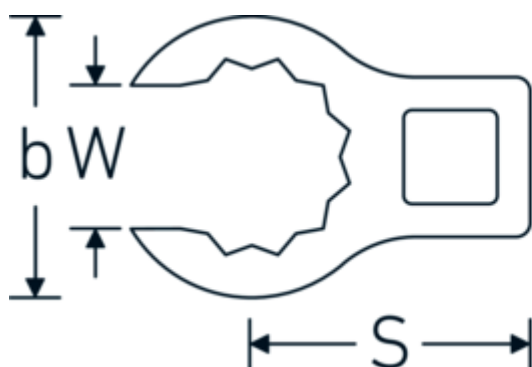

Klucz pazurowy oczkowy otwarty CROW-RING

440

Art. nr 02190020
GTIN 4018754141036
Modelka 440 20

Oznaczenie. 3/8 " Klucz CROW-FOOT Rozmiar 20mm Dł.42,9mm

Właściwości.

- stal stopowa chromowa, chromowane
- Uwaga! Zmienione wartości nastawcze w kluczu dynamometrycznego

Rysunek techniczny.

Atrybuty techniczne.

a	18,5 mm
Kwadratowy napęd wewnętrzny (cal)	3/8 "
Szerokość mm (b)	31,3 mm
Długość mm (L)	42,9 mm
S	22,5 mm
Szerokość w poprzek płaskowników [mm]	20 mm

Dane logistyczne.

Głębokość mm (IFS)	41
Szerokość mm (IFS)	29
Wysokość mm (IFS)	18
Długość (w opakowaniu, mm)	105
Szerokość (w opakowaniu, mm)	33

W	15,8 mm	Wysokość (w opakowaniu, mm)	20
		Objętość (w opakowaniu, dm³)	0.0693 dm ³
		Art. nr	02190020
		Waga (brutto, kg)	0,054
		Waga PAP (kg)	0,000
		Waga PVC (kg)	0,002
		GTIN	4018754141036
		Kraj pochodzenia	GERMANY
		Region pochodzenia	Nordrhein-Westfalen
		WEEE/ElektroG	nicht ear-pflichtig
		Nr taryfy celnej	82042000
		Standard pakowania	1
		Waga (g)	54 g

Variants.

Art. nr	Nr modelu (ERP)	Oznaczenie	GTIN
01190008	440 8	1/4 " Klucz CROW-FOOT Rozmiar 8mm Dł.23,8mm	4018754149094
01190009	440 9	1/4 " Klucz CROW-FOOT Rozmiar 9mm Dł.28,5mm	4018754140985
01190010	440 10	1/4 " Klucz CROW-FOOT Rozmiar 10mm Dł.28,4mm	4018754000739
01190011	440 11	1/4 " Klucz CROW-FOOT Rozmiar 11mm Dł.28mm	4018754149100
01190012	440 12	1/4 " Klucz CROW-FOOT Rozmiar 12mm Dł.30,8mm	4018754000746
01190013	440 13	1/4 " Klucz CROW-FOOT Rozmiar 13mm Dł.32mm	4018754102099
01190014	440 14	1/4 " Klucz CROW-FOOT Rozmiar 14mm Dł.31,7mm	4018754000753
02190015	440 15	3/8 " Klucz CROW-FOOT Rozmiar 15mm Dł.36,5mm	4018754141029
02190016	440 16	3/8 " Klucz CROW-FOOT Rozmiar 16mm Dł.36,1mm	4018754003389
02190017	440 17	3/8 " Klucz CROW-FOOT Rozmiar 17mm Dł.39,2mm	4018754003396
02190018	440 18	3/8 " Klucz CROW-FOOT Rozmiar 18mm Dł.40,8mm	4018754003402
02190019	440 19	3/8 " Klucz CROW-FOOT Rozmiar 19mm Dł.40,5mm	4018754003419