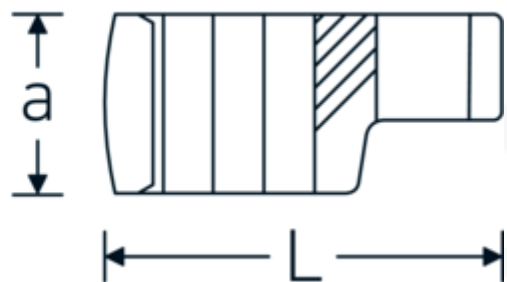

## Crowning-Schlüssel, metrisch

440

Art.-Nr. 01190011

GTIN 4018754149100

Modell 440 11

**Bezeichnung.** 1/4 " Crowring-Schlüssel SW 11mm L.28mm

**Eigenschaften.**

- Doppelsechskant mit AS-Drive-Profil
- Chrome Alloy Steel, verchromt

## Technische Zeichnung.

## Technische Attribute.

|                               |         |
|-------------------------------|---------|
| a                             | 13,5 mm |
| Antriebsvierkant innen (Zoll) | 1/4 "   |
| Breite mm (b)                 | 18,2 mm |
| Länge mm (L)                  | 28 mm   |
| S                             | 14 mm   |
| Schlüsselweite [mm]           | 11 mm   |
| W                             | 8,6 mm  |