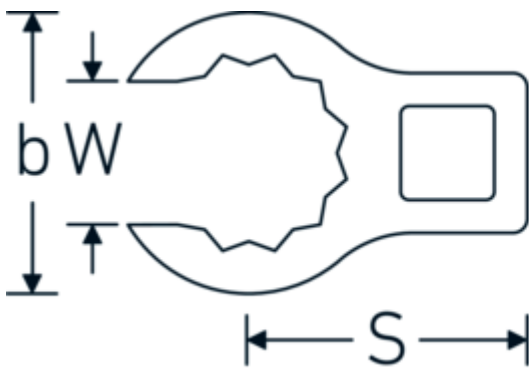

## Crowning-Schlüssel, metrisch

440

Art.-Nr. 01190011

GTIN 4018754149100

Modell 440 11

**Bezeichnung.** 1/4 " Crowring-Schlüssel SW 11mm L.28mm

**Eigenschaften.**

- Doppelsechskant mit AS-Drive-Profil
- Chrome Alloy Steel, verchromt

## Technische Zeichnung.

## Technische Attribute.

|                               |         |
|-------------------------------|---------|
| a                             | 13,5 mm |
| Antriebsvierkant innen (Zoll) | 1/4 "   |
| Breite mm (b)                 | 18,2 mm |
| Länge mm (L)                  | 28 mm   |
| S                             | 14 mm   |
| Schlüsselweite [mm]           | 11 mm   |
| W                             | 8,6 mm  |