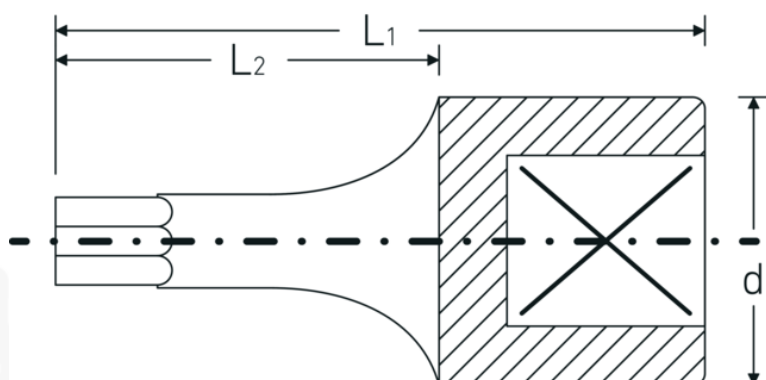

Skruestrækkerkoppe

44KTXB

Art. nr. 01351030
GTIN 4018754150427
Model 44 KTXB T 30
SCHRAUBENDREHEREINSATZ 1/4
ZOLL - MIT BOHRUNG

Betegnelse. 1/4 " Skruestrækkerbit L.28mm

Egenskaber.

- med boring i spidsen (TORX® Tamper Resistant)
- til indiv. TORX®-skruer
- Chrome Alloy Steel, forkromet

Fordele.

Med hul i drivspidsen (TORX® Tamper Resistant).

Teknisk tegning.

Tekniske egenskaber.

Udgangsprofil

TORX®

Logistiske data.

Dybde mm (IFS)

28

Firkantet drev indvendigt (tommer)	1/4 "	Bredde mm (IFS)	12
d	11,6 mm	Højde mm (IFS)	12
Størrelse udgangsprofil	T30	Længde (pakket, mm)	65
L1	28 mm	Bredde (pakket, mm)	35
L2	16 mm	Højde (pakket, mm)	15
		Volumen (pakket, dm3)	0.034125 dm3
		Art. nr.	01351030
		Vægt (brutto, kg)	0,058
		Vægt PAP (kg)	0,000
		Vægt PVC (kg)	0,002
		GTIN	4018754150427
		Oprindelsesland	GERMANY
		Oprindelsesregion	Nordrhein-Westfalen
		WEEE/ElektroG	nicht ear-pflichtig
		Toldtarif nr.	82042000
		Standard for pakning	5
		Vægt (g)	11 g

Varianter.

Art. nr.	Model nr. (ERP)	Betegnelse	GTIN
01351008	44 KTXB T 8 SCHRAUBENDREHEREINSATZ 1/4 ZOLL - MIT BOHRUNG	1/4 " Skruetrækkerbit L.28mm	4018754150359
01351009	44 KTXB T 9 SCHRAUBENDREHEREINSATZ 1/4 ZOLL - MIT BOHRUNG	1/4 " Skruetrækkerbit L.28mm	4018754150366
01351010	44 KTXB T 10 SCHRAUBENDREHEREINSATZ 1/4 ZOLL - MIT BOHRUNG	1/4 " Skruetrækkerbit L.28mm	4018754150373
01351015	44 KTXB T 15 SCHRAUBENDREHEREINSATZ 1/4 ZOLL - MIT BOHRUNG	1/4 " Skruetrækkerbit L.28mm	4018754150380
01351020	44 KTXB T 20 SCHRAUBENDREHEREINSATZ 1/4 ZOLL - MIT BOHRUNG	1/4 " Skruetrækkerbit L.28mm	4018754150397
01351025	44 KTXB T 25 SCHRAUBENDREHEREINSATZ 1/4 ZOLL - MIT BOHRUNG	1/4 " Skruetrækkerbit L.28mm	4018754150403
01351027	44 KTXB T 27 SCHRAUBENDREHEREINSATZ 1/4 ZOLL - MIT BOHRUNG	1/4 " Skruetrækkerbit L.28mm	4018754150410
01351030	44 KTXB T 30 SCHRAUBENDREHEREINSATZ 1/4 ZOLL - MIT BOHRUNG	1/4 " Skruetrækkerbit L.28mm	4018754150427