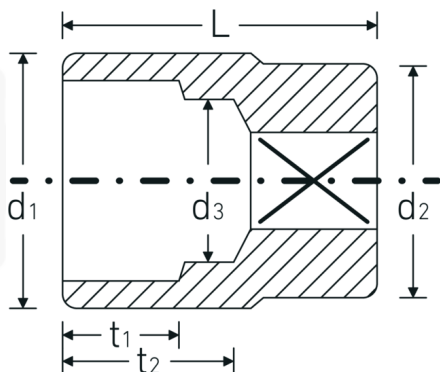

## Steckschlüsseinsätze 3/4", metrisch

55

Art.-Nr. 05010050

GTIN 4018754008865

Modell 55 50

**Bezeichnung.** 3/4 " Steckschlüsseinsatz SW 50mm L.80mm

**Eigenschaften.**

- Sechskant mit AS-Drive-Profil
- 3/4" Innenvierkant-Antrieb
- HPQ® Hochleistungsstahl, verchromt
- DIN 3124 / ISO 2725-1 / ASME B 107.5 M

## Vorteile.

Made in Germany - STAHLWILLE {190}  
Steckschlüsseinsätze 3/4", metrisch 50 mm Länge 80 mm.

Im Gesenk geschmiedet, gehärtet und im Ölbad abgekühlt.

Sechskant AS-Drive®, HPQ® Hochleistungsstahl, verchromt.

## Technische Zeichnung.

## Technische Attribute.

<b>Abtriebsprofil</b>	Sechskant AS-Drive®
<b>Antriebsvierkant innen (Zoll)</b>	3/4 "
<b>d1</b>	66 mm
<b>d2</b>	40 mm
<b>d3</b>	33 mm
<b>DIN</b>	DIN 3124 / ISO 2725-1, ASME B 107.5 M
<b>Länge mm (L)</b>	80 mm
<b>Schlüsselweite [mm]</b>	50 mm
<b>t1</b>	34 mm
<b>t2</b>	48,5 mm