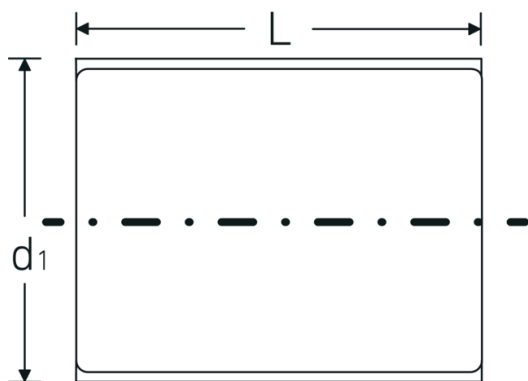

VDE-Steckschlüsseinsätze 1/2", metrisch

12179 VDE

Art.-Nr. 03370010

GTIN 4018754253746

Modell 12179 VDE-10

Bezeichnung.

1/2 " VDE-Steckschlüsseinsatz SW 10mm L.56mm

Eigenschaften.

- Doppelsechskant mit AS-Drive-Profil
- 1/2" Innenvierkant-Antrieb
- VDE-isoliert bis 1000 V
- schutzisoliert nach IEC 60900-AC 1000 V / DC 1500 V
- HPQ® Hochleistungsstahl, verchromt

Technische Zeichnung.

Technische Attribute.

Abtriebsprofil	Doppelsechskant AS-Drive®
Antriebsvierkant innen (Zoll)	1/2 "
d1	19,5 mm

Logistikdaten.

Tiefe mm (IFS)	54
Breite mm (IFS)	26
Höhe mm (IFS)	26
Länge (verpackt, mm)	75

DIN	DIN EN 60900	Breite (verpackt, mm)	35
Länge mm (L)	56 mm	Höhe (verpackt, mm)	35
Schlüsselweite [mm]	10 mm	Volumen (verpackt, dm³)	0.091875 dm ³
		Art.-Nr.	03370010
		Gewicht (brutto, kg)	0,065
		Gewicht PAP (kg)	0,000
		Gewicht PVC (kg)	0,002
		GTIN	4018754253746
		Ursprungsland	GERMANY
		Ursprungsregion	Nordrhein-Westfalen
		WEEE/ElektroG	nicht ear-pflichtig
		Zolltarifnr.	82042000
		Packnorm	1
		Gewicht (g)	60 g

Varianten.

Art.-Nr.	Modell-Nr. (ERP)	Bezeichnung	GTIN
03370010	12179 VDE-10	1/2 " VDE-Steckschlüsseinsatz SW 10mm L.56mm	4018754253746
03370011	12179 VDE-11	1/2 " VDE-Steckschlüsseinsatz SW 11mm L.56mm	4018754253753
03370012	12179 VDE-12	1/2 " VDE-Steckschlüsseinsatz SW 12mm L.56mm	4018754253760
03370013	12179 VDE-13	1/2 " VDE-Steckschlüsseinsatz SW 13mm L.56mm	4018754253777
03370014	12179 VDE-14	1/2 " VDE-Steckschlüsseinsatz SW 14mm L.56mm	4018754253784
03370017	12179 VDE-17	1/2 " VDE-Steckschlüsseinsatz SW 17mm L.56mm	4018754253791
03370019	12179 VDE-19	1/2 " VDE-Steckschlüsseinsatz SW 19mm L.56mm	4018754253807
03370022	12179 VDE-22	1/2 " VDE-Steckschlüsseinsatz SW 22mm L.60mm	4018754253814
03370024	12179 VDE-24	1/2 " VDE-Steckschlüsseinsatz SW 24mm L.60mm	4018754253821