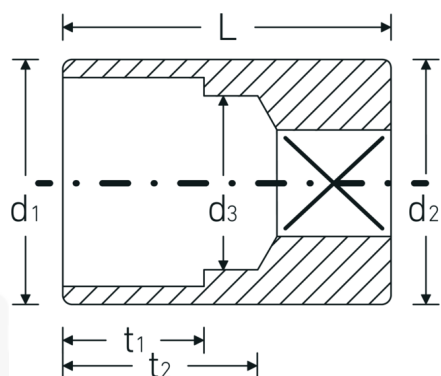

Chiavi a bussola

40aD

Nr. art **01530034**
GTIN **4018754001583**
Modello **40 AD 9/16**

Designazione. 1/4 " Insetto chiave a bussola Mis. 9/16" Lar.24mm

Descrizione.

- ASME B 107.1, Fed. Spec. GGG-W-641, SAE AS 954-E|(valori di controllo)
- acciaio ad alte prestazioni HPQ[®], cromate

Vantaggi.

ASME B 107.1, Fed. Spec. GGG-W-641, SAE AS 954-E (valori di controllo)

Disegno tecnico.

Attributi tecnici.

Profilo di uscita Doppio esagonale AS-drive

Dati logistici.

Profondità mm (IFS) 24
Larghezza mm (IFS) 20

Azionamento quadrato interno (pollici)	1/4 "	Altezza mm (IFS)	20
d1	18,8 mm	Lunghezza (imballata, mm)	90
d2	18,8 mm	Larghezza (imballata, mm)	80
d3	13,1 mm	Altezza (imballata, mm)	20
Lunghezza mm (L)	24 mm	Volume (imballato, dm3)	0.144 dm3
Larghezza tra le piastre [pollici]	9/16 "	N° Art.	01530034
t1	10 mm	Peso (lordo, kg)	0,300
t2	14,7 mm	Peso PAP (kg)	0,000
		Peso PVC (kg)	0,003
		GTIN	4018754001583
		Paese di origine	GERMANY
		Regione di origine	Nordrhein-Westfalen
		RAEE/Legge sull'elettricità	nicht ear-pflichtig
		N. tariffa doganale	82042000
		Standard di imballaggio	10
		Peso [mm]	30 g