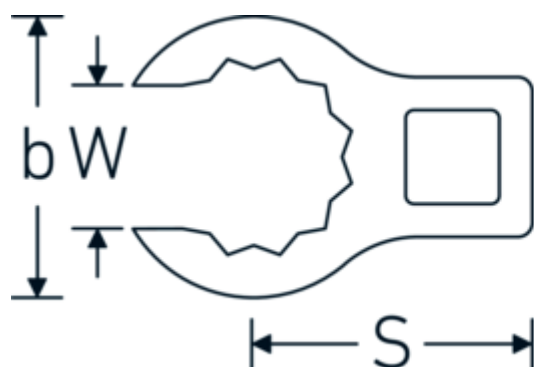

## Klucz pazurowy oczkowy otwarty CROW-RING

440

Art. nr 01190013  
GTIN 4018754102099  
Modelka 440 13

**Oznaczenie.** 1/4 " Klucz CROW-FOOT Rozmiar 13mm Dł.32mm

**Właściwości.**

- stal stopowa chromowa, chromowane
- Uwaga! Zmienione wartości nastawcze w kluczu dynamometrycznego

### Rysunek techniczny.

### Atrybuty techniczne.

a	14 mm
Kwadratowy napęd wewnętrzny (cal)	1/4 "
Szerokość mm (b)	22,2 mm
Długość mm (L)	32 mm
S	16,4 mm
Szerokość w poprzek płaskowników [mm]	13 mm

## Variants.

Art. nr	Nr modelu (ERP)	Oznaczenie	GTIN
01190008	440 8	1/4 " Klucz CROW-FOOT Rozmiar 8mm Dł.23,8mm	4018754149094
01190009	440 9	1/4 " Klucz CROW-FOOT Rozmiar 9mm Dł.28,5mm	4018754140985
01190010	440 10	1/4 " Klucz CROW-FOOT Rozmiar 10mm Dł.28,4mm	4018754000739
01190011	440 11	1/4 " Klucz CROW-FOOT Rozmiar 11mm Dł.28mm	4018754149100
01190012	440 12	1/4 " Klucz CROW-FOOT Rozmiar 12mm Dł.30,8mm	4018754000746
01190013	440 13	1/4 " Klucz CROW-FOOT Rozmiar 13mm Dł.32mm	4018754102099
01190014	440 14	1/4 " Klucz CROW-FOOT Rozmiar 14mm Dł.31,7mm	4018754000753
02190015	440 15	3/8 " Klucz CROW-FOOT Rozmiar 15mm Dł.36,5mm	4018754141029
02190016	440 16	3/8 " Klucz CROW-FOOT Rozmiar 16mm Dł.36,1mm	4018754003389
02190017	440 17	3/8 " Klucz CROW-FOOT Rozmiar 17mm Dł.39,2mm	4018754003396
02190018	440 18	3/8 " Klucz CROW-FOOT Rozmiar 18mm Dł.40,8mm	4018754003402
02190019	440 19	3/8 " Klucz CROW-FOOT Rozmiar 19mm Dł.40,5mm	4018754003419