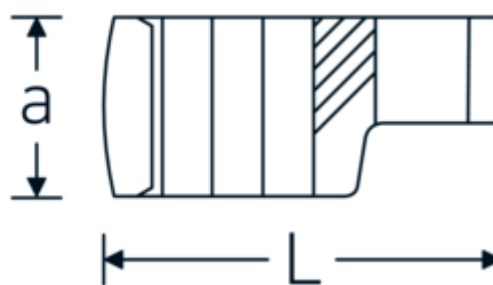

## Klucz pazurowy oczkowy otwarty CROW-RING

440

Art. nr 01190013  
GTIN 4018754102099  
Modelka 440 13

**Oznaczenie.** 1/4 " Klucz CROW-FOOT Rozmiar 13mm Dł.32mm

**Właściwości.**

- stal stopowa chromowa, chromowane
- Uwaga! Zmienione wartości nastawcze w kluczu dynamometrycznego

### Rysunek techniczny.

### Atrybuty techniczne.

a	14 mm
Kwadratowy napęd wewnętrzny (cal)	1/4 "
Szerokość mm (b)	22,2 mm
Długość mm (L)	32 mm
S	16,4 mm
Szerokość w poprzek płaskowników [mm]	13 mm

## Variants.

Art. nr	Nr modelu (ERP)	Oznaczenie	GTIN
01190008	440 8	1/4 " Klucz CROW-FOOT Rozmiar 8mm Dł.23,8mm	4018754149094
01190009	440 9	1/4 " Klucz CROW-FOOT Rozmiar 9mm Dł.28,5mm	4018754140985
01190010	440 10	1/4 " Klucz CROW-FOOT Rozmiar 10mm Dł.28,4mm	4018754000739
01190011	440 11	1/4 " Klucz CROW-FOOT Rozmiar 11mm Dł.28mm	4018754149100
01190012	440 12	1/4 " Klucz CROW-FOOT Rozmiar 12mm Dł.30,8mm	4018754000746
01190013	440 13	1/4 " Klucz CROW-FOOT Rozmiar 13mm Dł.32mm	4018754102099
01190014	440 14	1/4 " Klucz CROW-FOOT Rozmiar 14mm Dł.31,7mm	4018754000753
02190015	440 15	3/8 " Klucz CROW-FOOT Rozmiar 15mm Dł.36,5mm	4018754141029
02190016	440 16	3/8 " Klucz CROW-FOOT Rozmiar 16mm Dł.36,1mm	4018754003389
02190017	440 17	3/8 " Klucz CROW-FOOT Rozmiar 17mm Dł.39,2mm	4018754003396
02190018	440 18	3/8 " Klucz CROW-FOOT Rozmiar 18mm Dł.40,8mm	4018754003402
02190019	440 19	3/8 " Klucz CROW-FOOT Rozmiar 19mm Dł.40,5mm	4018754003419