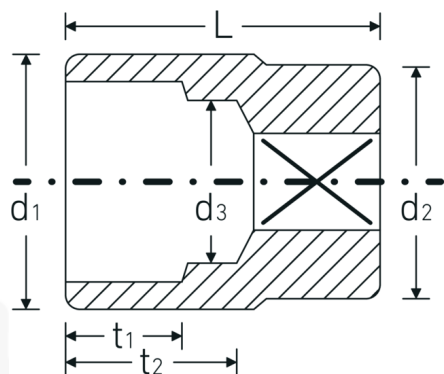

Chiavi a bussola

55a

Nr. art **05410052**
GTIN **4018754009367**
Modello **55 A 1 1/8**

Designazione.

3/4 " Insetto chiave a bussola Mis. 1 1/8" Lar.57mm

Descrizione.

- SAE AS 954-E (valori di controllo), ASME B 107.1
- AS-drive ed acciaio ad alte prestazioni HPQ® fino a 1 1/2", cromate

Vantaggi.

SAE AS 954-E (valori di controllo), ASME B 107.1

Disegno tecnico.

Attributi tecnici.

Profilo di uscita Doppio esagonale AS-drive

Dati logistici.

Profondità mm (IFS) 57
Larghezza mm (IFS) 42

Azionamento quadrato interno (pollici)	3/4 "	Altezza mm (IFS)	42
d1	41 mm	Lunghezza (imballata, mm)	87
d2	38 mm	Larghezza (imballata, mm)	64
d3	27,5 mm	Altezza (imballata, mm)	45
Lunghezza mm (L)	57 mm	Volume (imballato, dm3)	0.25056 dm3
Larghezza tra le piastre [pollici]	1 1/8 "	N° Art.	05410052
t1	20 mm	Peso (lordo, kg)	0,600
t2	32,5 mm	Peso PAP (kg)	0,000
		Peso PVC (kg)	0,005
		GTIN	4018754009367
		Paese di origine	GERMANY
		Regione di origine	Nordrhein-Westfalen
		RAEE/Legge sull'elettricità	nicht ear-pflichtig
		N. tariffa doganale	82042000
		Standard di imballaggio	2
		Peso [mm]	297 g