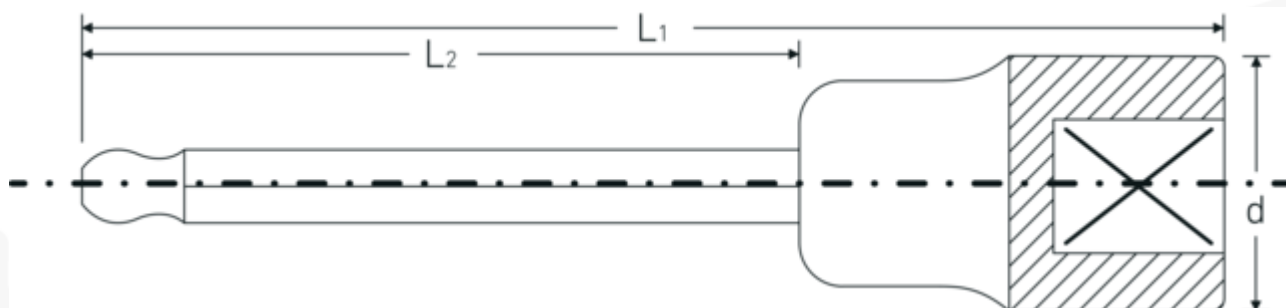

## INHEX-toppe

54KK

Art. nr. 03280008  
GTIN 4018754007356  
Model 54 KK 8

**Betegnelse.** INHEX-skruetrækkere 1/2 " 8mm L.100mm

**Egenskaber.**

- med kuglehoved
- til skruring af skruer med indiv. sekskant
- svingvinkel indtil 25° til hver side
- Chrome-Alloy-Steel, forkromet

## Tekniske egenskaber.

Udgangsprofil                      Sekskant  
Udvendig sekskant (mm)        8 mm

## Logistiske data.

Dybde mm (IFS)                      103  
Bredde mm (IFS)                      24

Firkantet drev indvendigt (tommer)	1/2 "	Højde mm (IFS)	24
d	22,7 mm	Længde (pakket, mm)	110
L1	100 mm	Bredde (pakket, mm)	55
L2	62 mm	Højde (pakket, mm)	47
		Volumen (pakket, dm <sup>3</sup> )	0.28435 dm <sup>3</sup>
		Art. nr.	03280008
		Vægt (brutto, kg)	0,475
		Vægt PAP (kg)	0,000
		Vægt PVC (kg)	0,004
		GTIN	4018754007356
		Oprindelsesland	GERMANY
		Oprindelsesregion	Nordrhein-Westfalen
		WEEE/ElektroG	nicht ear-pflichtig
		Toldtarif nr.	82042000
		Standard for pakning	5
		Vægt (g)	95 g