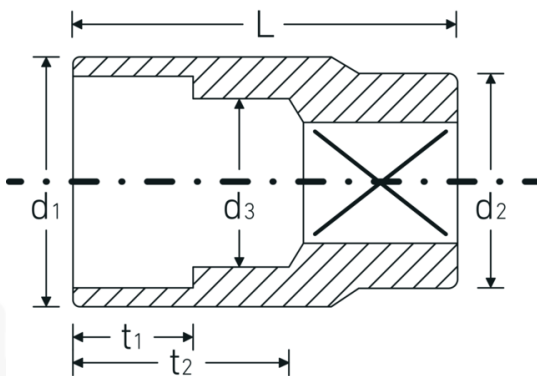

Socket

456

Product no. **02110018**
GTIN **4018754002993**
Model **456 18**

Label. 3/8 " Socket Spanner size 18mm L.32mm

- Features.**
- DIN 3124/ISO 2725-1, ASME B 107.5M, DIN EN 3709 (test loads)
 - HPQ® high performance steel, chrome plated

Advantages.

DIN 3124/ISO 2725-1, ASME B 107.5M, E DIN EN 3709 (test values).

Technical Drawing.

Technical Attributes.

Drive profile hex AS-Drive®
Internal square drive (inch) 3/8 "

Logistics data.

Depth mm (IFS) 28
Width mm (IFS) 25

d1	24,2 mm	Height mm (IFS)	25
d2	19 mm	Length (packed, mm)	126
d3	17 mm	Width (packed, mm)	51
DIN	DIN 3124 / ISO 2725-1, ASME B 107.5M, DIN EN 3709	Height (packed, mm)	29
		Volume (packed, dm3)	0.186354 dm3
Length mm (L)	32 mm	Art. no.	02110018
Width across flats [mm]	18 mm	Weight (gross, kg)	0,510
t1	13,5 mm	Weight PAP (kg)	0,000
t2	19,3 mm	Weight PVC (kg)	0,006
		GTIN	4018754002993
		Country of origin	GERMANY
		Region of origin	Nordrhein-Westfalen
		WEEE/ElektroG	nicht ear-pflichtig
		Customs tariff no.	82042000
		Packing standard	10
		Weight	42 g