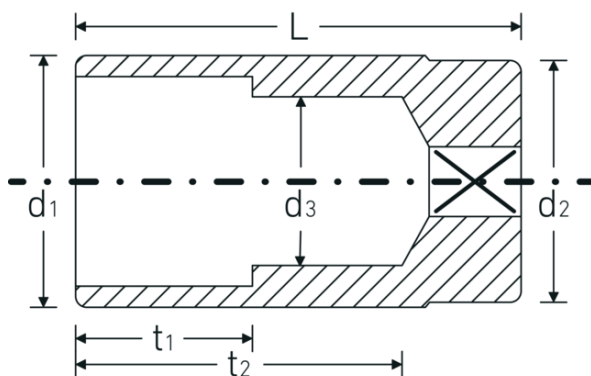

Steckschlüsseinsätze 3/8", metrisch, lang

46

Art.-Nr. 02020015

GTIN 4018754002214

Modell 46 15

Bezeichnung. 3/8 " Steckschlüsseinsatz SW 15mm L.60mm

Eigenschaften.

- lange Ausführung
- Doppelsechskant mit AS-Drive-Profil
- 3/8" Innenvierkant-Antrieb
- HPQ® Hochleistungsstahl, verchromt
- Gr. 20,8: mit Gummieinsatz für Zündkerzen
- DIN 3124 / ISO 2725-1 / DIN EN 3710 / DIN EN 3709 / ASME B 107.5M

Technische Zeichnung.

Technische Attribute.

Abtriebsprofil	Doppelsechskant AS-Drive®
Antriebsvierkant innen (Zoll)	3/8 "

Logistikdaten.

Tiefe mm (IFS)	60
Breite mm (IFS)	21
Höhe mm (IFS)	21
Länge (verpackt, mm)	110

d1	20,6 mm	Breite (verpackt, mm)	63
d2	19 mm	Höhe (verpackt, mm)	43
d3	14 mm	Volumen (verpackt, dm³)	0.29799 dm ³
DIN	DIN 3124 / ISO 2725-1, DIN EN 3710, DIN EN 3709, ASME B 107.5M	Art.-Nr.	02020015
		Gewicht (brutto, kg)	0,740
Länge mm (L)	60 mm	Gewicht PAP (kg)	0,000
Schlüsselweite [mm]	15 mm	Gewicht PVC (kg)	0,008
t1	25 mm	GTIN	4018754002214
t2	48,2 mm	Ursprungsland	GERMANY
		Ursprungsregion	Nordrhein-Westfalen
		WEEE/ElektroG	nicht ear-pflichtig
		Zolltarifnr.	82042000
		Packnorm	10
		Gewicht (g)	85 g