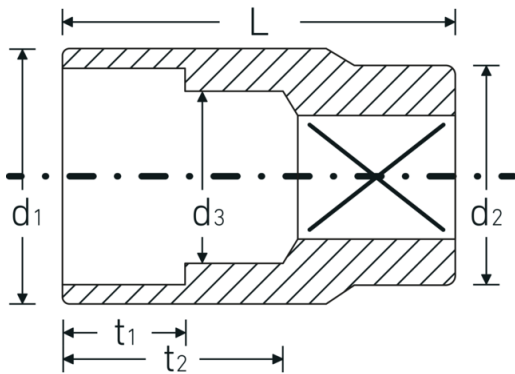

Sockets 1/2", metric

52

Product no. **03030026**
GTIN **4018754005987**
Model **52 26**

Label. 1/2 " Socket Wrench size 26mm L.42mm

Technical Drawing.

Technical Attributes.

Drive profile	hex AS-Drive®
Internal square drive (inch)	1/2 "
d1	34,4 mm
d2	25 mm
d3	23 mm
DIN	DIN 3124 / ISO 2725-1, ASME B 107.5M, DIN EN 3709
Length mm (L)	42 mm
Width across flats [mm]	26 mm