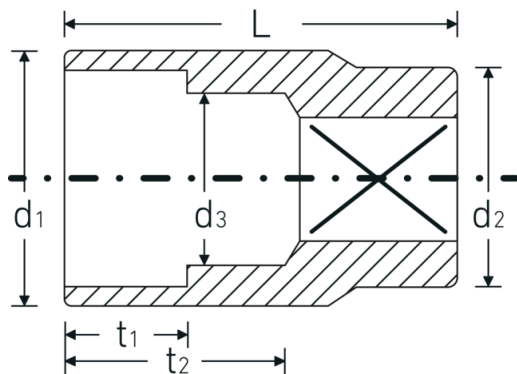

Steckschlüsseinsätze 1/2", metrisch

50

Art.-Nr. 03010036

GTIN 4018754283668

Modell 50 36

Bezeichnung. 1/2 " Steckschlüsseinsatz SW 36mm L.52mm

Eigenschaften.

- Doppelsechskant mit AS-Drive-Profil
- 1/2" Innenvierkant-Antrieb
- HPQ® Hochleistungsstahl, verchromt
- DIN 3124 / ISO 2725-1 / DIN EN 3709 / ASME B 107.5 M

Technische Zeichnung.

Technische Attribute.

Abtriebsprofil	Doppelsechskant AS-Drive®
Antriebsvierkant innen (Zoll)	1/2 "
d1	48 mm
d2	31 mm

Logistikdaten.

Tiefe mm (IFS)	48
Breite mm (IFS)	48
Höhe mm (IFS)	52
Länge (verpackt, mm)	120
Breite (verpackt, mm)	60

d3	34 mm	Höhe (verpackt, mm)	60
DIN	DIN 3124 / ISO 2725-1, DIN EN 3709, ASME B 107.5 M	Volumen (verpackt, dm³)	0.432 dm ³
		Art.-Nr.	03010036
Länge mm (L)	52 mm	Gewicht (brutto, kg)	1,436
Schlüsselweite [mm]	36 mm	Gewicht PAP (kg)	0,000
t1	24 mm	Gewicht PVC (kg)	0,006
t2	30,9 mm	GTIN	4018754283668
		Ursprungsland	GERMANY
		Ursprungsregion	Nordrhein-Westfalen
		WEEE/ElektroG	nicht ear-pflichtig
		Zolltarifnr.	82042000
		Packnorm	5
		Gewicht (g)	286 g