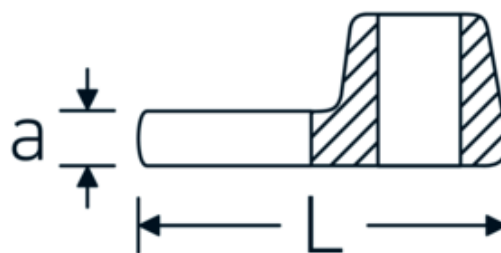

Chiavi CROW-FOOT

540

Nr. art **02200014**
GTIN **4018754003518**
Modello **540 14**

Designazione. 3/8 " Chiave CROW-FOOT Mis. 14mm Lar.37,7mm

Descrizione.

- Chrome-Alloy-Steel, cromate
- Attenzione! Modifica il valore impostato sulla chiave dinamometrica <!-- (vedi indicazioni pag. [170524]) -->

Disegno tecnico.

Attributi tecnici.

a	6,3 mm
Azionamento quadrato interno (pollici)	3/8 "
Larghezza mm (b)	30 mm
Lunghezza mm (L)	37,7 mm
S	20,8 mm

Dati logistici.

Profondità mm (IFS)	38
Larghezza mm (IFS)	30
Altezza mm (IFS)	16
Lunghezza (imballata, mm)	38
Larghezza (imballata, mm)	30
Altezza (imballata, mm)	16