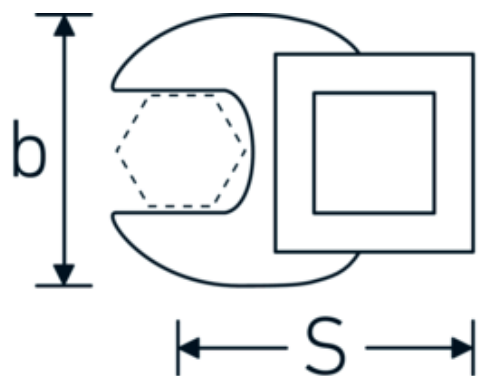

Chiavi CROW-FOOT

540

Nr. art **02200014**
GTIN **4018754003518**
Modello **540 14**

Designazione. 3/8 " Chiave CROW-FOOT Mis. 14mm Lar.37,7mm

Descrizione.

- Chrome-Alloy-Steel, cromate
- Attenzione! Modifica il valore impostato sulla chiave dinamometrica <!-- (vedi indicazioni pag. [170524]) -->

Disegno tecnico.

Attributi tecnici.

a	6,3 mm
Azionamento quadrato interno (pollici)	3/8 "
Larghezza mm (b)	30 mm
Lunghezza mm (L)	37,7 mm
S	20,8 mm

Dati logistici.

Profondità mm (IFS)	38
Larghezza mm (IFS)	30
Altezza mm (IFS)	16
Lunghezza (imballata, mm)	38
Larghezza (imballata, mm)	30
Altezza (imballata, mm)	16

Larghezza tra i piatti [mm]	14 mm	Volume (imballato, dm3)	0.01824 dm3
		N° Art.	02200014
		Peso (lordo, kg)	0,046
		Peso PAP (kg)	0,000
		Peso PVC (kg)	0,002
		GTIN	4018754003518
		Paese di origine	GERMANY
		Regione di origine	Nordrhein-Westfalen
		RAEE/Legge sull'elettricità	nicht ear-pflichtig
		N. tariffa doganale	82042000
		Standard di imballaggio	1
		Peso [mm]	46 g