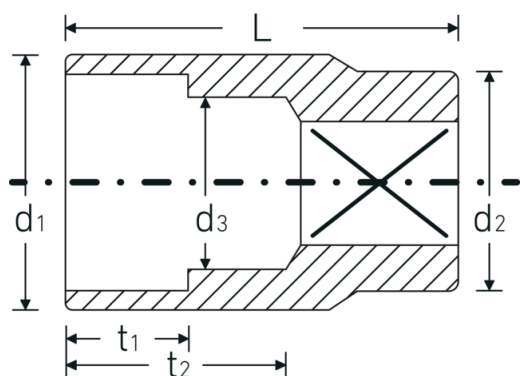

## Steckschlüsseinsätze 1/2", metrisch

50

Art.-Nr. 03010009

GTIN 4018754005178

Modell 50 9

### Bezeichnung.

1/2 " Steckschlüsseinsatz SW 9mm L.38mm

### Eigenschaften.

- Doppelsechskant mit AS-Drive-Profil
- 1/2" Innenvierkant-Antrieb
- HPQ® Hochleistungsstahl, verchromt
- DIN 3124 / ISO 2725-1 / DIN EN 3709 / ASME B 107.5 M

## Technische Attribute.

Abtriebsprofil	Doppelsechskant AS-Drive®
Antriebsvierkant innen (Zoll)	1/2 "
d1	13,7 mm
d2	22 mm