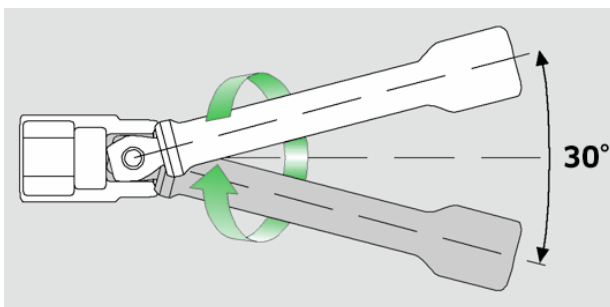

## Wobble-Drive dopverlengstukken 1/2"

509W

Artikelnr. **13010006**  
GTIN **4018754091157**  
Model **509W/3**

**Aanwijzing.** 1/2 " Wobble-Drive-dopverlenging L.75mm

**Eigenschappen.**

- zwenkhoek tot 15° naar iedere kant
- max. belasting 200 N·m

### Voordelen.

Draaihoek tot 15° aan elke kant

### Technische kenmerken.

Uitgang vierkant buiten (inch)	1/2
Aandrijving vierkant binnen (inch)	1/2 "
d	23,2 mm
Gr.	3
Lengte mm (L)	75 mm