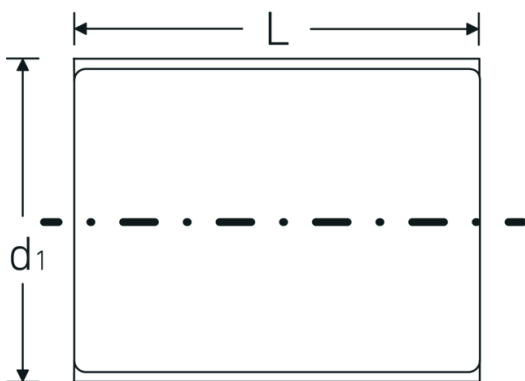

VDE-Steckschlüsseinsätze 3/8", metrisch

12171 VDE

Art.-Nr. 02380012

GTIN 4018754253500

Modell 12171 VDE-12

Bezeichnung. 3/8 " VDE-Steckschlüsseinsatz SW 12mm L.46mm

- Eigenschaften.**
- Doppelsechskant mit AS-Drive-Profil
 - 3/8" Innenvierkant-Antrieb
 - VDE-isoliert bis 1000 V
 - schutzisoliert nach IEC 60900-AC 1000 V / DC 1500 V
 - HPQ® Hochleistungsstahl, verchromt

Technische Zeichnung.

Technische Attribute.

Abtriebsprofil	Doppelsechskant AS-Drive®
Antriebsvierkant innen (Zoll)	3/8 "
d1	21,9 mm

Logistikdaten.

Tiefe mm (IFS)	44
Breite mm (IFS)	22
Höhe mm (IFS)	22
Länge (verpackt, mm)	60

DIN	DIN EN 60900	Breite (verpackt, mm)	35
Länge mm (L)	46 mm	Höhe (verpackt, mm)	35
Schlüsselweite [mm]	12 mm	Volumen (verpackt, dm³)	0.0735 dm ³
		Art.-Nr.	02380012
		Gewicht (brutto, kg)	0,040
		Gewicht PAP (kg)	0,000
		Gewicht PVC (kg)	0,002
		GTIN	4018754253500
		Ursprungsland	GERMANY
		Ursprungsregion	Nordrhein-Westfalen
		WEEE/ElektroG	nicht ear-pflichtig
		Zolltarifnr.	82042000
		Packnorm	1
		Gewicht (g)	36 g