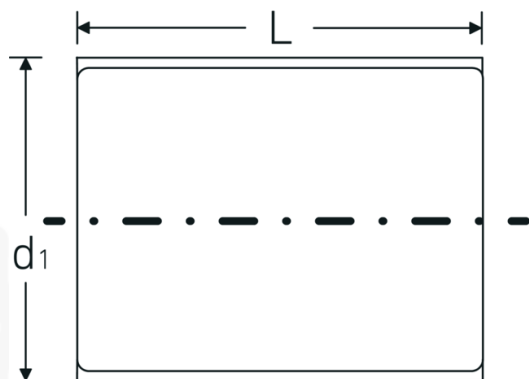

1/2" Douilles VDE, métrique

12179 VDE

Réf. n° 03370019
GTIN 4018754253807
Modèle 12179 VDE-19

Désignation.

1/2 " Douille pour tournevis VDE Taille 19mm Lg.56mm

Caractéristiques.

- acier à hautes performances HPQ®, chromées
- VDE, isolé jusqu'à 1 000 V
- DIN EN 60900
- #T; AC/1000 V

Avantages.

Acier HPQ® haute performance, chromé

Dessin technique.

Attributs techniques.

Empreinte	12 pans AS-drive
Carré d'entraînement intérieur (pouces)	1/2 "
d1	31,2 mm
DIN	DIN EN 60900
Longueur mm (L)	56 mm
Ouverture [mm]	19 mm

Données logistiques.

Profondeur mm (IFS)	55
Largeur	32
Hauteur mm (IFS)	32
Longueur (emballé, mm)	75
Largeur (emballé, mm)	40
Hauteur (emballé, mm)	40
Volume (emballé, dm3)	0.12 dm3
Réf. n°	03370019
Poids (brut, kg)	0,095
Poids PAP (kg)	0,000
Poids PVC (kg)	0,002
GTIN	4018754253807
Pays d'origine	GERMANY
Région d'origine	Nordrhein-Westfalen
WEEE/ElektroG	nicht ear-pflichtig
Position tarifaire	82042000
Emballage	1
Poids	94 g

Variantes.

Réf. n°	n° de modèle (ERP)	Désignation de l'article (Autom.)	GTIN
03370010	12179 VDE-10	1/2 " Douille pour tournevis VDE Taille 10mm Lg.56mm	4018754253746
03370011	12179 VDE-11	1/2 " Douille pour tournevis VDE Taille 11mm Lg.56mm	4018754253753
03370012	12179 VDE-12	1/2 " Douille pour tournevis VDE Taille 12mm Lg.56mm	4018754253760
03370013	12179 VDE-13	1/2 " Douille pour tournevis VDE Taille 13mm Lg.56mm	4018754253777
03370014	12179 VDE-14	1/2 " Douille pour tournevis VDE Taille 14mm Lg.56mm	4018754253784
03370017	12179 VDE-17	1/2 " Douille pour tournevis VDE Taille 17mm Lg.56mm	4018754253791
03370019	12179 VDE-19	1/2 " Douille pour tournevis VDE Taille 19mm Lg.56mm	4018754253807
03370022	12179 VDE-22	1/2 " Douille pour tournevis VDE Taille 22mm Lg.60mm	4018754253814