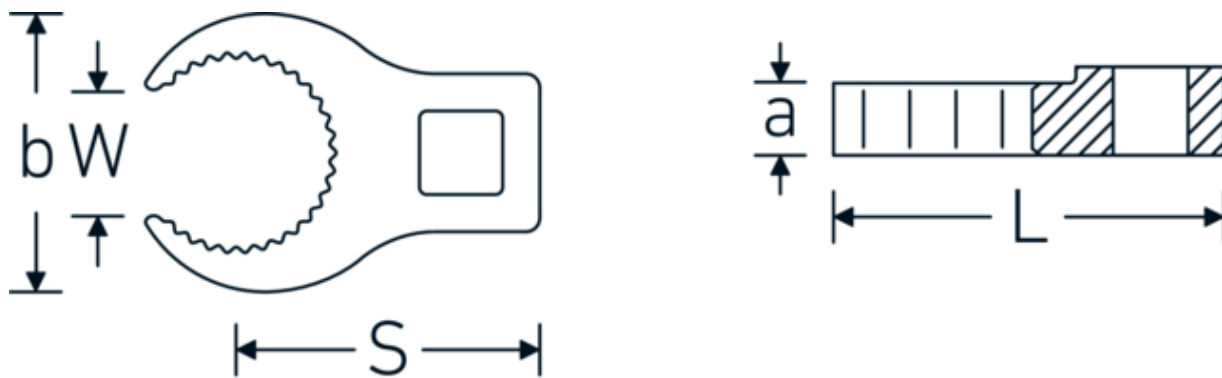

CROW-RING sleutel, metrisch

440S MJ

Artikelnr. 02211024
GTIN 4018754179756
Model 440S MJ 24

Aanwijzing.

3/8 " Kruissleutel MJ24 Buitenpijp d. DN16mm Aandrijving 3/8 " L.49,5mm

Eigenschappen.

- HPQ®-high performance staal, verchroomd
- vervangt nr. 440 MJ
- EN 4108
- voor leidingverbindingen met rechte cilindrische spiraalvormige vertanding
- Opgelet! Veranderde instelwaarden van de momentsleutel <!-- (zie aanwijzing pag. [170524]) -->

Technische tekening.

Technische kenmerken.

a	9 mm
Aandrijving vierkant binnen (inch)	3/8 "
Breedte mm (b)	39 mm
Lengte mm (L)	49,5 mm
Moer schroefdraad	MJ24
Buisdiameter buiten (mm)	DN16 mm
S	28 mm
W	19,7 mm

Logistieke gegevens.

Diepte mm (IFS)	100
Breedte mm (IFS)	70
Hoogte mm (IFS)	15
Lengte (verpakt, mm)	100
Breedte (verpakt, mm)	70
Hoogte (verpakt, mm)	15
Volume (verpakt, dm ³)	0.105 dm ³
Artikelnr.	02211024
Gewicht (bruto, KG)	0,056
Gewicht PAP (KG)	0,000
Gewicht PVC (KG)	0,003
GTIN	4018754179756
Land van oorsprong	GERMANY
Regio van oorsprong	Nordrhein-Westfalen
WEEE/ElektroG	nicht ear-pflichtig
Douanetarief nr.	82042000
Verpakkingsstandaard	1
Gewicht (g)	56 g

Varianten.

Artikelnr.	Modelnr. (ERP)	Beschrijving	GTIN
01211010	440S MJ 10	1/4 " Kruissleutel MJ10 Buitenpijp d. DN04mm Aandrijving 1/4 " L.31,9mm	4018754179695
01211014	440S MJ 14	1/4 " Kruissleutel MJ14 Buitenpijp d. DN06mm Aandrijving 1/4 " L.36,5mm	4018754179701