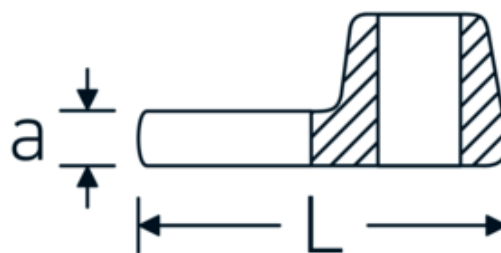

Chiavi CROW-FOOT

540a

Nr. art **02500052**
GTIN **4018754004720**
Modello **540 A 1 1/8**

Designazione.

3/8 " Chiave CROW-FOOT Mis. 1 1/8" Lar.50mm

Descrizione.

- Chrome-Alloy-Steel, cromate
- Attenzione! Modifica il valore impostato sulla chiave dinamometrica <!-- (vedi indicazioni pag. [170524]) -->

Disegno tecnico.

Attributi tecnici.

a	8 mm
Azionamento quadrato interno (pollici)	3/8 "
Larghezza mm (b)	50 mm
Lunghezza mm (L)	50 mm
S	28,5 mm

Dati logistici.

Profondità mm (IFS)	50
Larghezza mm (IFS)	49
Altezza mm (IFS)	18
Lunghezza (imballata, mm)	51
Larghezza (imballata, mm)	50
Altezza (imballata, mm)	19

Regione di origine Nordrhein-Westfalen

RAEE/Legge sull'elettricità nicht ear-pflichtig

N. tariffa doganale 82042000

Standard di imballaggio 1

Peso [mm] 84 g

Varianti.

N° Art.	Nr. modello (ERP)	Designazione	GTIN
01500024	540 A 3/8	1/4 " Chiave CROW-FOOT Mis. 3/8" Lar.25,5mm	4018754173839
02500028	540 A 7/16	3/8 " Chiave CROW-FOOT Mis. 7/16" Lar.32mm	4018754004621
02500032	540 A 1/2	3/8 " Chiave CROW-FOOT Mis. 1/2" Lar.34,3mm	4018754004638
02500034	540 A 9/16	3/8 " Chiave CROW-FOOT Mis. 9/16" Lar.37,7mm	4018754004645
02500036	540 A 5/8	3/8 " Chiave CROW-FOOT Mis. 5/8" Lar.37,7mm	4018754004652
02500038	540 A 11/16	3/8 " Chiave CROW-FOOT Mis. 11/16" Lar.42,5mm	4018754004669
02500040	540 A 3/4	3/8 " Chiave CROW-FOOT Mis. 3/4" Lar.42,5mm	4018754004676
02500042	540 A 13/16	3/8 " Chiave CROW-FOOT Mis. 13/16" Lar.42,3mm	4018754004683
02500044	540 A 7/8	3/8 " Chiave CROW-FOOT Mis. 7/8" Lar.44,5mm	4018754004690
02500048	540 A 1	3/8 " Chiave CROW-FOOT Mis. 1" Lar.47mm	4018754004706
02500050	540 A 1 1/16	3/8 " Chiave CROW-FOOT Mis. 1 1/16" Lar.47mm	4018754004713
02500052	540 A 1 1/8	3/8 " Chiave CROW-FOOT Mis. 1 1/8" Lar.50mm	4018754004720
02500054	540 A 1 3/16	3/8 " Chiave CROW-FOOT Mis. 1 3/16" Lar.50mm	4018754004737
02500056	540 A 1 1/4	3/8 " Chiave CROW-FOOT Mis. 1 1/4" Lar.53mm	4018754004744