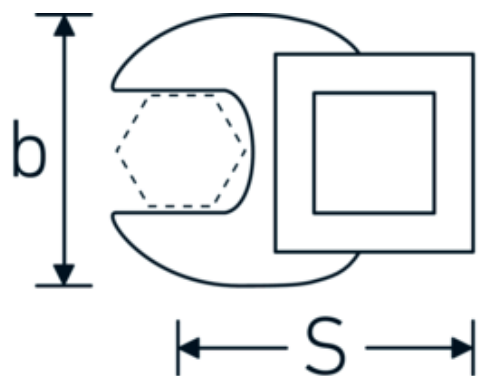

Chiavi CROW-FOOT

540a

Nr. art **02500052**
GTIN **4018754004720**
Modello **540 A 1 1/8**

Designazione.

3/8 " Chiave CROW-FOOT Mis. 1 1/8" Lar.50mm

Descrizione.

- Chrome-Alloy-Steel, cromate
- Attenzione! Modifica il valore impostato sulla chiave dinamometrica <!-- (vedi indicazioni pag. [170524]) -->

Disegno tecnico.

Attributi tecnici.

a	8 mm
Azionamento quadrato interno (pollici)	3/8 "
Larghezza mm (b)	50 mm
Lunghezza mm (L)	50 mm
S	28,5 mm

Dati logistici.

Profondità mm (IFS)	50
Larghezza mm (IFS)	49
Altezza mm (IFS)	18
Lunghezza (imballata, mm)	51
Larghezza (imballata, mm)	50
Altezza (imballata, mm)	19

Larghezza tra le piastre [pollici] 1 1/8 "

Volume (imballato, dm3) 0.04845 dm3

N° Art. 02500052

Peso (lordo, kg) 0,080

Peso PAP (kg) 0,000

Peso PVC (kg) 0,002

GTIN 4018754004720

Paese di origine GERMANY