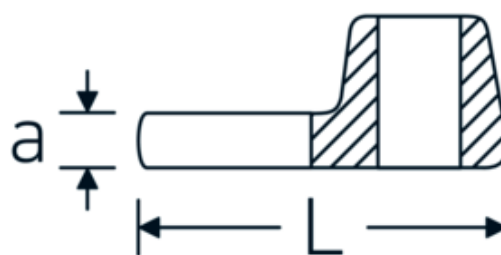

Klucz pazurowy płaski CROW-FOOT

540

Art. nr 02200014
GTIN 4018754003518
Modelka 540 14

Oznaczenie. 3/8 " Klucz CROW-FOOT Rozmiar 14mm Dł.37,7mm

Właściwości.

- stal stopowa chromowa, chromowane
- Uwaga! Zmienione wartości nastawcze w kluczu dynamometrycznego

Rysunek techniczny.

Atrybuty techniczne.

a	6,3 mm
Kwadratowy napęd wewnętrzny (cal)	3/8 "
Szerokość mm (b)	30 mm
Długość mm (L)	37,7 mm
S	20,8 mm

Dane logistyczne.

Głębokość mm (IFS)	38
Szerokość mm (IFS)	30
Wysokość mm (IFS)	16
Długość (w opakowaniu, mm)	38
Szerokość (w opakowaniu, mm)	30

Variants.

Art. nr	Nr modelu (ERP)	Oznaczenie	GTIN
01200008	540 8	1/4 " Klucz CROW-FOOT Rozmiar 8mm Dł.25,5mm	4018754149117
01200009	540 9	1/4 " Klucz CROW-FOOT Rozmiar 9mm Dł.25,5mm	4018754149124
01200010	540 10	1/4 " Klucz CROW-FOOT Rozmiar 10mm Dł.25,5mm	4018754149131
02200011	540 11	3/8 " Klucz CROW-FOOT Rozmiar 11mm Dł.32mm	4018754149414
02200012	540 12	3/8 " Klucz CROW-FOOT Rozmiar 12mm Dł.34,3mm	4018754003495
02200013	540 13	3/8 " Klucz CROW-FOOT Rozmiar 13mm Dł.34,3mm	4018754003501
02200014	540 14	3/8 " Klucz CROW-FOOT Rozmiar 14mm Dł.37,7mm	4018754003518
02200015	540 15	3/8 " Klucz CROW-FOOT Rozmiar 15mm Dł.37,7mm	4018754003525
02200016	540 16	3/8 " Klucz CROW-FOOT Rozmiar 16mm Dł.37,7mm	4018754003532
02200017	540 17	3/8 " Klucz CROW-FOOT Rozmiar 17mm Dł.42,5mm	4018754003549
02200018	540 18	3/8 " Klucz CROW-FOOT Rozmiar 18mm Dł.42,5mm	4018754003556
02200019	540 19	3/8 " Klucz CROW-FOOT Rozmiar 19mm Dł.42,5mm	4018754003563