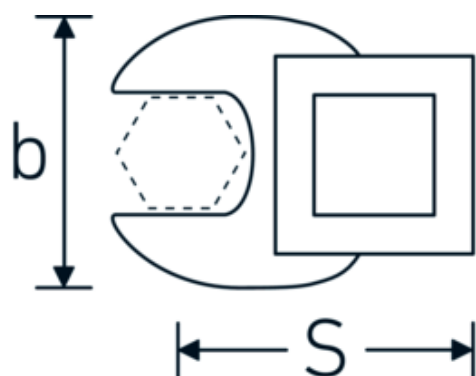

Klucz pazurowy płaski CROW-FOOT

540

Art. nr 02200014
GTIN 4018754003518
Modelka 540 14

Oznaczenie. 3/8 " Klucz CROW-FOOT Rozmiar 14mm Dł.37,7mm

Właściwości.

- stal stopowa chromowa, chromowane
- Uwaga! Zmienione wartości nastawcze w kluczu dynamometrycznego

Rysunek techniczny.

Atrybuty techniczne.

a	6,3 mm
Kwadratowy napęd wewnętrzny (cal)	3/8 "
Szerokość mm (b)	30 mm
Długość mm (L)	37,7 mm
S	20,8 mm

Dane logistyczne.

Głębokość mm (IFS)	38
Szerokość mm (IFS)	30
Wysokość mm (IFS)	16
Długość (w opakowaniu, mm)	38
Szerokość (w opakowaniu, mm)	30

Variants.

Art. nr	Nr modelu (ERP)	Oznaczenie	GTIN
01200008	540 8	1/4 " Klucz CROW-FOOT Rozmiar 8mm Dł.25,5mm	4018754149117
01200009	540 9	1/4 " Klucz CROW-FOOT Rozmiar 9mm Dł.25,5mm	4018754149124
01200010	540 10	1/4 " Klucz CROW-FOOT Rozmiar 10mm Dł.25,5mm	4018754149131
02200011	540 11	3/8 " Klucz CROW-FOOT Rozmiar 11mm Dł.32mm	4018754149414
02200012	540 12	3/8 " Klucz CROW-FOOT Rozmiar 12mm Dł.34,3mm	4018754003495
02200013	540 13	3/8 " Klucz CROW-FOOT Rozmiar 13mm Dł.34,3mm	4018754003501
02200014	540 14	3/8 " Klucz CROW-FOOT Rozmiar 14mm Dł.37,7mm	4018754003518
02200015	540 15	3/8 " Klucz CROW-FOOT Rozmiar 15mm Dł.37,7mm	4018754003525
02200016	540 16	3/8 " Klucz CROW-FOOT Rozmiar 16mm Dł.37,7mm	4018754003532
02200017	540 17	3/8 " Klucz CROW-FOOT Rozmiar 17mm Dł.42,5mm	4018754003549
02200018	540 18	3/8 " Klucz CROW-FOOT Rozmiar 18mm Dł.42,5mm	4018754003556
02200019	540 19	3/8 " Klucz CROW-FOOT Rozmiar 19mm Dł.42,5mm	4018754003563