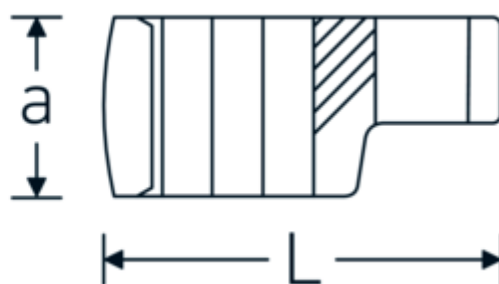

Chiavi CROW-RING

440a

Nr. art **02490050**
GTIN **4018754004614**
Modello **440 A 1 1/16**

Designazione.

3/8 " Chiave CROW-RING Mis. 1 1/16" Lar.52,8mm

Descrizione.

- Chrome-Alloy-Steel, cromate
- Attenzione! Modifica il valore impostato sulla chiave dinamometrica <!-- (vedi indicazioni pag. [170524]) -->

Disegno tecnico.

Attributi tecnici.

a	21,4 mm
Azionamento quadrato interno (pollici)	3/8 "
Larghezza mm (b)	40 mm
Lunghezza mm (L)	52,8 mm
S	28,2 mm
Larghezza tra le piastre [pollici]	1 1/16 "

Dati logistici.

Profondità mm (IFS)	52
Larghezza mm (IFS)	40
Altezza mm (IFS)	22
Lunghezza (imballata, mm)	53
Larghezza (imballata, mm)	41
Altezza (imballata, mm)	23

W	20 mm	Volume (imballato, dm3)	0.049979 dm3
		N° Art.	02490050
		Peso (lordo, kg)	0,084
		Peso PAP (kg)	0,000
		Peso PVC (kg)	0,002
		GTIN	4018754004614
		Paese di origine	GERMANY
		Regione di origine	Nordrhein-Westfalen
		RAEE/Legge sull'elettricità	nicht ear-pflichtig
		N. tariffa doganale	82042000
		Standard di imballaggio	1
		Peso [mm]	84 g