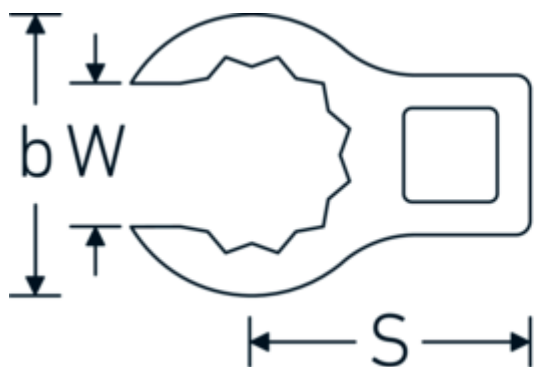

Chiavi CROW-RING

440a

Nr. art **02490050**
GTIN **4018754004614**
Modello **440 A 1 1/16**

Designazione.

3/8 " Chiave CROW-RING Mis. 1 1/16" Lar.52,8mm

Descrizione.

- Chrome-Alloy-Steel, cromate
- Attenzione! Modifica il valore impostato sulla chiave dinamometrica <!-- (vedi indicazioni pag. [170524]) -->

Disegno tecnico.

Attributi tecnici.

a	21,4 mm
Azionamento quadrato interno (pollici)	3/8 "
Larghezza mm (b)	40 mm
Lunghezza mm (L)	52,8 mm
S	28,2 mm
Larghezza tra le piastre [pollici]	1 1/16 "

Dati logistici.

Varianti.

N° Art.	Nr. modello (ERP)	Designazione	GTIN
01490024	440 A 3/8	1/4 " Chiave CROW-RING Mis. 3/8" Lar.28,4mm	4018754116805
01490028	440 A 7/16	1/4 " Chiave CROW-RING Mis. 7/16" Lar.28mm	4018754001460
01490032	440 A 1/2	1/4 " Chiave CROW-RING Mis. 1/2" Lar.30,5mm	4018754001477
01490034	440 A 9/16	1/4 " Chiave CROW-RING Mis. 9/16" Lar.31,7mm	4018754001484
02490036	440 A 5/8	3/8 " Chiave CROW-RING Mis. 5/8" Lar.36,5mm	4018754004546
02490038	440 A 11/16	3/8 " Chiave CROW-RING Mis. 11/16" Lar.39,2mm	4018754004553
02490040	440 A 3/4	3/8 " Chiave CROW-RING Mis. 3/4" Lar.40,9mm	4018754004560
02490042	440 A 13/16	3/8 " Chiave CROW-RING Mis. 13/16" Lar.42,9mm	4018754004577
02490044	440 A 7/8	3/8 " Chiave CROW-RING Mis. 7/8" Lar.45,2mm	4018754004584
02490046	440 A 15/16	3/8 " Chiave CROW-RING Mis. 15/16" Lar.47,2mm	4018754004591
02490048	440 A 1	3/8 " Chiave CROW-RING Mis. 1" Lar.49,3mm	4018754004607
02490050	440 A 1 1/16	3/8 " Chiave CROW-RING Mis. 1 1/16" Lar.52,8mm	4018754004614
03490052	440 A 1 1/8	1/2 " Chiave CROW-RING Mis. 1 1/8" Lar.56,8mm	4018754008445
03490056	440 A 1 1/4	1/2 " Chiave CROW-RING Mis. 1 1/4" Lar.62,5mm	4018754008452