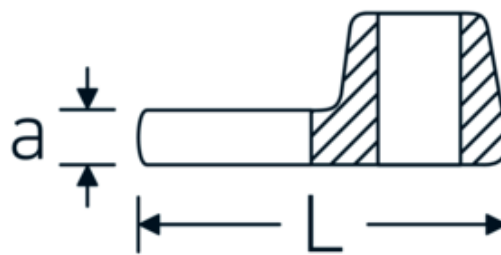

Klucz pazurowy płaski CROW-FOOT

540

Art. nr 02200023
GTIN 4018754141074
Modelka 540 23

Oznaczenie. 3/8 " Klucz CROW-FOOT Rozmiar 23mm Dł.44,5mm

Właściwości.

- stal stopowa chromowa, chromowane
- Uwaga! Zmienione wartości nastawcze w kluczu dynamometrycznego

Rysunek techniczny.

Atrybuty techniczne.

a	6,3 mm
Kwadratowy napęd wewnętrzny (cal)	3/8 "
Szerokość mm (b)	41 mm
Długość mm (L)	44,5 mm
S	25,8 mm

Dane logistyczne.

Głębokość mm (IFS)	55
Szerokość mm (IFS)	45
Wysokość mm (IFS)	20
Długość (w opakowaniu, mm)	55
Szerokość (w opakowaniu, mm)	45

Variants.

Art. nr	Nr modelu (ERP)	Oznaczenie	GTIN
01200008	540 8	1/4 " Klucz CROW-FOOT Rozmiar 8mm Dł.25,5mm	4018754149117
01200009	540 9	1/4 " Klucz CROW-FOOT Rozmiar 9mm Dł.25,5mm	4018754149124
01200010	540 10	1/4 " Klucz CROW-FOOT Rozmiar 10mm Dł.25,5mm	4018754149131
02200011	540 11	3/8 " Klucz CROW-FOOT Rozmiar 11mm Dł.32mm	4018754149414
02200012	540 12	3/8 " Klucz CROW-FOOT Rozmiar 12mm Dł.34,3mm	4018754003495
02200013	540 13	3/8 " Klucz CROW-FOOT Rozmiar 13mm Dł.34,3mm	4018754003501
02200014	540 14	3/8 " Klucz CROW-FOOT Rozmiar 14mm Dł.37,7mm	4018754003518
02200015	540 15	3/8 " Klucz CROW-FOOT Rozmiar 15mm Dł.37,7mm	4018754003525
02200016	540 16	3/8 " Klucz CROW-FOOT Rozmiar 16mm Dł.37,7mm	4018754003532
02200017	540 17	3/8 " Klucz CROW-FOOT Rozmiar 17mm Dł.42,5mm	4018754003549
02200018	540 18	3/8 " Klucz CROW-FOOT Rozmiar 18mm Dł.42,5mm	4018754003556
02200019	540 19	3/8 " Klucz CROW-FOOT Rozmiar 19mm Dł.42,5mm	4018754003563