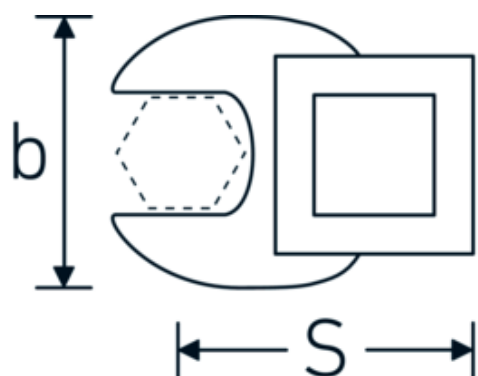

Klucz pazurowy płaski CROW-FOOT

540

Art. nr 02200023
GTIN 4018754141074
Modelka 540 23

Oznaczenie. 3/8 " Klucz CROW-FOOT Rozmiar 23mm Dł.44,5mm

Właściwości.

- stal stopowa chromowa, chromowane
- Uwaga! Zmienione wartości nastawcze w kluczu dynamometrycznego

Rysunek techniczny.

Atrybuty techniczne.

a	6,3 mm
Kwadratowy napęd wewnętrzny (cal)	3/8 "
Szerokość mm (b)	41 mm
Długość mm (L)	44,5 mm
S	25,8 mm

Dane logistyczne.

Głębokość mm (IFS)	55
Szerokość mm (IFS)	45
Wysokość mm (IFS)	20
Długość (w opakowaniu, mm)	55
Szerokość (w opakowaniu, mm)	45

Szerokość w poprzek płaskowników [mm]	23 mm	Wysokość (w opakowaniu, mm)	20
		Objętość (w opakowaniu, dm³)	0.0495 dm ³
		Art. nr	02200023
		Waga (brutto, kg)	0,064
		Waga PAP (kg)	0,000
		Waga PVC (kg)	0,002
		GTIN	4018754141074
		Kraj pochodzenia	GERMANY
		Region pochodzenia	Nordrhein-Westfalen
		WEEE/ElektroG	nicht ear-pflichtig
		Nr taryfy celnej	82042000
		Standard pakowania	1
		Waga (g)	64 g

Variants.

Art. nr	Nr modelu (ERP)	Oznaczenie	GTIN
01200008	540 8	1/4 " Klucz CROW-FOOT Rozmiar 8mm Dł.25,5mm	4018754149117
01200009	540 9	1/4 " Klucz CROW-FOOT Rozmiar 9mm Dł.25,5mm	4018754149124
01200010	540 10	1/4 " Klucz CROW-FOOT Rozmiar 10mm Dł.25,5mm	4018754149131
02200011	540 11	3/8 " Klucz CROW-FOOT Rozmiar 11mm Dł.32mm	4018754149414
02200012	540 12	3/8 " Klucz CROW-FOOT Rozmiar 12mm Dł.34,3mm	4018754003495
02200013	540 13	3/8 " Klucz CROW-FOOT Rozmiar 13mm Dł.34,3mm	4018754003501
02200014	540 14	3/8 " Klucz CROW-FOOT Rozmiar 14mm Dł.37,7mm	4018754003518
02200015	540 15	3/8 " Klucz CROW-FOOT Rozmiar 15mm Dł.37,7mm	4018754003525
02200016	540 16	3/8 " Klucz CROW-FOOT Rozmiar 16mm Dł.37,7mm	4018754003532
02200017	540 17	3/8 " Klucz CROW-FOOT Rozmiar 17mm Dł.42,5mm	4018754003549
02200018	540 18	3/8 " Klucz CROW-FOOT Rozmiar 18mm Dł.42,5mm	4018754003556
02200019	540 19	3/8 " Klucz CROW-FOOT Rozmiar 19mm Dł.42,5mm	4018754003563