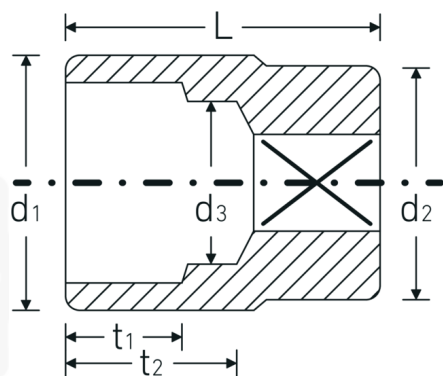

## Ventajas.

Made in Germany: STAHLWILLE {190}Bocas de llave de vaso32 mm Longitud 58 mm

AS-drive hexagonal, acero de alto rendimiento HPQ®, cromado

Forjado en estampa, endurecido y enfriado en baño de aceite

## Dibujo técnico.

## Atributos técnicos.

Perfil de salida	AS-drive hexagonal
Accionamiento cuadrado interior (pulgadas)	3/4 "
d1	44,5 mm
d2	38 mm
d3	29 mm
DIN	DIN 3124 / ISO 2725-1, ASME B 107.5 M
Longitud mm (L)	58 mm
Anchura de los planos [mm]	32 mm
t1	22 mm
t2	33 mm

## Datos logísticos.

Profundidad mm (IFS)	58
Anchura mm (IFS)	45
Altura mm (IFS)	45
Longitud (empaquetada, mm)	95
Anchura (empaquetada, mm)	65
Altura en pulgadas	46
Volumen (envasado, dm3)	0.28405 dm3
Núm. art.	05010032
Peso (bruto, kg)	0,620
Peso PAP (kg)	0,000
Peso PVC (kg)	0,006
GTIN	4018754008780
País de origen	GERMANY
Región de origen	Nordrhein-Westfalen
RAEE/Ley eléctrica	nicht ear-pflichtig
Arancel de aduanas núm.	82042000
Norma de embalaje	2
Peso	326 g