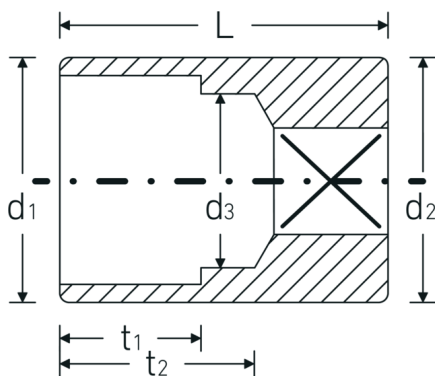

Steckschlüsseinsätze 1/4", zöllig

40aD

Art.-Nr. 01530016

GTIN 4018754001514

Modell 40 AD 1/4

Bezeichnung.

1/4 " Steckschlüsseinsatz SW 1/4" L.23mm

Eigenschaften.

- Doppelsechskant mit AS-Drive-Profil
- 1/4" Innenvierkant-Antrieb
- HPQ® Hochleistungsstahl, verchromt
- ASME B 107.1 / Fed. Spec. GGG-W-641 / SAE AS 954-E (Prüfwerte)

Technische Zeichnung.

Technische Attribute.

Abtriebsprofil	Doppelsechskant AS-Drive®
Antriebsvierkant innen (Zoll)	1/4 "
d1	9,4 mm
d2	10,7 mm

Logistikdaten.

Tiefe mm (IFS)	23
Breite mm (IFS)	11
Höhe mm (IFS)	11
Länge (verpackt, mm)	90
Breite (verpackt, mm)	40

d3	5,5 mm
Länge mm (L)	23 mm
Schlüsselweite [Zoll]	1/4 "
t1	6 mm
t2	15 mm

Höhe (verpackt, mm)	12
Volumen (verpackt, dm3)	0.0432 dm3
Art.-Nr.	01530016
Gewicht (brutto, kg)	0,085
Gewicht PAP (kg)	0,000
Gewicht PVC (kg)	0,002
GTIN	4018754001514
Ursprungsland	GERMANY
Ursprungsregion	Nordrhein-Westfalen
WEEE/ElektroG	nicht ear-pflichtig
Zolltarifnr.	82042000
Packnorm	10
Gewicht (g)	8 g