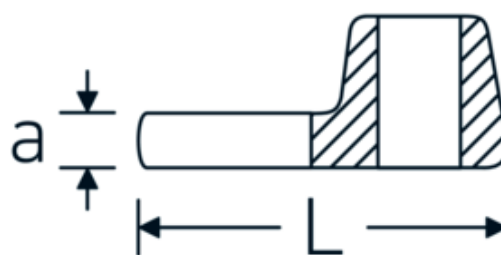

Klucz pazurowy płaski CROW-FOOT

540a

Art. nr 02500050
GTIN 4018754004713
Modelka 540 A 1 1/16

Oznaczenie. 3/8 " Klucz CROW-FOOT Rozmiar 1 1/16" Dł.47mm

Właściwości.

- stal stopowa chromowa, chromowane
- Uwaga! Zmienione wartości nastawcze w kluczu dynamometrycznego

Rysunek techniczny.

Atrybuty techniczne.

a	8 mm
Kwadratowy napęd wewnętrzny (cal)	3/8 "
Szerokość mm (b)	45 mm
Długość mm (L)	47 mm
S	27,2 mm

Dane logistyczne.

Głębokość mm (IFS)	47
Szerokość mm (IFS)	45
Wysokość mm (IFS)	18
Długość (w opakowaniu, mm)	47
Szerokość (w opakowaniu, mm)	45

Variants.

Art. nr	Nr modelu (ERP)	Oznaczenie	GTIN
01500024	540 A 3/8	1/4 " Klucz CROW-FOOT Rozmiar 3/8" Dł.25,5mm	4018754173839
02500028	540 A 7/16	3/8 " Klucz CROW-FOOT Rozmiar 7/16" Dł.32mm	4018754004621
02500032	540 A 1/2	3/8 " Klucz CROW-FOOT Rozmiar 1/2" Dł.34,3mm	4018754004638
02500034	540 A 9/16	3/8 " Klucz CROW-FOOT Rozmiar 9/16" Dł.37,7mm	4018754004645
02500036	540 A 5/8	3/8 " Klucz CROW-FOOT Rozmiar 5/8" Dł.37,7mm	4018754004652
02500038	540 A 11/16	3/8 " Klucz CROW-FOOT Rozmiar 11/16" Dł.42,5mm	4018754004669
02500040	540 A 3/4	3/8 " Klucz CROW-FOOT Rozmiar 3/4" Dł.42,5mm	4018754004676
02500042	540 A 13/16	3/8 " Klucz CROW-FOOT Rozmiar 13/16" Dł.42,3mm	4018754004683
02500044	540 A 7/8	3/8 " Klucz CROW-FOOT Rozmiar 7/8" Dł.44,5mm	4018754004690
02500048	540 A 1	3/8 " Klucz CROW-FOOT Rozmiar 1" Dł.47mm	4018754004706
02500050	540 A 1 1/16	3/8 " Klucz CROW-FOOT Rozmiar 1 1/16" Dł.47mm	4018754004713
02500052	540 A 1 1/8	3/8 " Klucz CROW-FOOT Rozmiar 1 1/8" Dł.50mm	4018754004720