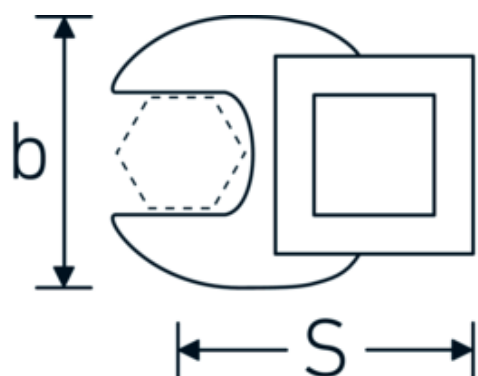

Klucz pazurowy płaski CROW-FOOT

540a

Art. nr 02500050
GTIN 4018754004713
Modelka 540 A 1 1/16

Oznaczenie. 3/8 " Klucz CROW-FOOT Rozmiar 1 1/16" Dł.47mm

Właściwości.

- stal stopowa chromowa, chromowane
- Uwaga! Zmienione wartości nastawcze w kluczu dynamometrycznego

Rysunek techniczny.

Atrybuty techniczne.

a	8 mm
Kwadratowy napęd wewnętrzny (cal)	3/8 "
Szerokość mm (b)	45 mm
Długość mm (L)	47 mm
S	27,2 mm

Dane logistyczne.

Głębokość mm (IFS)	47
Szerokość mm (IFS)	45
Wysokość mm (IFS)	18
Długość (w opakowaniu, mm)	47
Szerokość (w opakowaniu, mm)	45

Variants.

Art. nr	Nr modelu (ERP)	Oznaczenie	GTIN
01500024	540 A 3/8	1/4 " Klucz CROW-FOOT Rozmiar 3/8" Dł.25,5mm	4018754173839
02500028	540 A 7/16	3/8 " Klucz CROW-FOOT Rozmiar 7/16" Dł.32mm	4018754004621
02500032	540 A 1/2	3/8 " Klucz CROW-FOOT Rozmiar 1/2" Dł.34,3mm	4018754004638
02500034	540 A 9/16	3/8 " Klucz CROW-FOOT Rozmiar 9/16" Dł.37,7mm	4018754004645
02500036	540 A 5/8	3/8 " Klucz CROW-FOOT Rozmiar 5/8" Dł.37,7mm	4018754004652
02500038	540 A 11/16	3/8 " Klucz CROW-FOOT Rozmiar 11/16" Dł.42,5mm	4018754004669
02500040	540 A 3/4	3/8 " Klucz CROW-FOOT Rozmiar 3/4" Dł.42,5mm	4018754004676
02500042	540 A 13/16	3/8 " Klucz CROW-FOOT Rozmiar 13/16" Dł.42,3mm	4018754004683
02500044	540 A 7/8	3/8 " Klucz CROW-FOOT Rozmiar 7/8" Dł.44,5mm	4018754004690
02500048	540 A 1	3/8 " Klucz CROW-FOOT Rozmiar 1" Dł.47mm	4018754004706
02500050	540 A 1 1/16	3/8 " Klucz CROW-FOOT Rozmiar 1 1/16" Dł.47mm	4018754004713
02500052	540 A 1 1/8	3/8 " Klucz CROW-FOOT Rozmiar 1 1/8" Dł.50mm	4018754004720