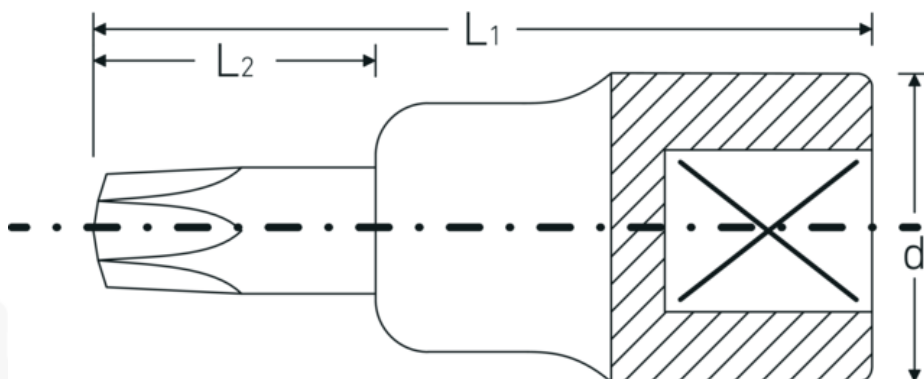

## TORX® schroevendraaierbits 1/2"

54TX

Artikelnr. 03100040  
GTIN 4018754006687  
Model 54 TX T 40

**Aanwijzing.** 1/2 " Schroevendraaierbit L.55mm

**Eigenschappen.**

- voor inwendige TORX® bouten
- Chrome-Alloy-Steel, verchroomd

### Voordelen.

voor binnen TORX® schroeven

### Technische kenmerken.

Uitvoerprofiel TORX®

### Logistieke gegevens.

Diepte mm (IFS) 55  
Breedte mm (IFS) 23

Aandrijving vierkant binnen (inch)	1/2 "
d	22,7 mm
Maat uitvoerprofiel	T40
L1	55 mm
L2	17 mm

Hoogte mm (IFS)	23
Lengte (verpakt, mm)	100
Breedte (verpakt, mm)	80
Hoogte (verpakt, mm)	23
Volume (verpakt, dm3)	0.184 dm3
Artikelnr.	03100040
Gewicht (bruto, KG)	0,360
Gewicht PAP (KG)	0,000
Gewicht PVC (KG)	0,003
GTIN	4018754006687
Land van oorsprong	GERMANY
Regio van oorsprong	Nordrhein-Westfalen
WEEE/ElektroG	nicht ear-pflichtig
Douanetarief nr.	82042000
Verpakkingsstandaard	5
Gewicht (g)	75 g