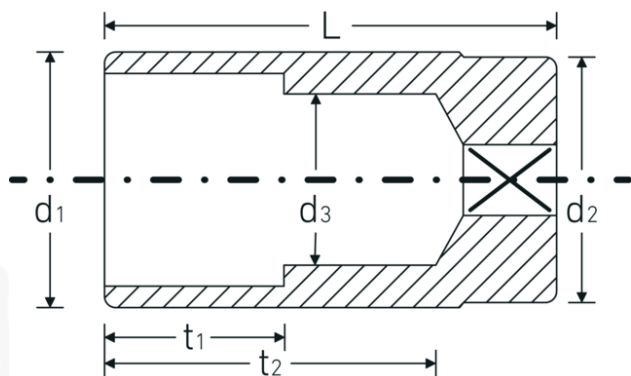

Chiavi a bussola

51a

Nr. art **03420032**
GTIN **4018754008025**
Modello **51 A 1/2**

Designazione. 1/2 " Insetto chiave a bussola Mis. 1/2" Lar.83mm

Descrizione.

- lunghe
- ASME B 107.1, Fed. Spec. GGG-W-641, SAE AS 95-E
- acciaio ad alte prestazioni HPQ®, cromate

Vantaggi.

lungo

Disegno tecnico.

Attributi tecnici.

Profilo di uscita	Doppio esagonale AS-drive
Azionamento quadrato interno (pollici)	1/2 "
d1	18,3 mm
d2	22 mm
d3	11,5 mm
Lunghezza mm (L)	83 mm
Larghezza tra le piastre [pollici]	1/2 "
t1	35 mm
t2	67 mm

Dati logistici.

Profondità mm (IFS)	83
Larghezza mm (IFS)	23
Altezza mm (IFS)	23
Lunghezza (imballata, mm)	115
Larghezza (imballata, mm)	90
Altezza (imballata, mm)	24
Volume (imballato, dm3)	0.2484 dm3
N° Art.	03420032
Peso (lordo, kg)	0,525
Peso PAP (kg)	0,000
Peso PVC (kg)	0,006
GTIN	4018754008025
Paese di origine	GERMANY
Regione di origine	Nordrhein-Westfalen
RAEE/Legge sull'elettricità	nicht ear-pflichtig
N. tariffa doganale	82042000
Standard di imballaggio	5
Peso [mm]	122 g

Varianti.

N° Art.	Nr. modello (ERP)	Designazione	GTIN
03420024	51 A 3/8	1/2 " Insetto chiave a bussola Mis. 3/8" Lar.83mm	4018754127108
03420028	51 A 7/16	1/2 " Insetto chiave a bussola Mis. 7/16" Lar.83mm	4018754127115
03420032	51 A 1/2	1/2 " Insetto chiave a bussola Mis. 1/2" Lar.83mm	4018754008025
03420034	51 A 9/16	1/2 " Insetto chiave a bussola Mis. 9/16" Lar.83mm	4018754008032
03420036	51 A 5/8	1/2 " Insetto chiave a bussola Mis. 5/8" Lar.83mm	4018754008049
03420038	51 A 11/16	1/2 " Insetto chiave a bussola Mis. 11/16" Lar.83mm	4018754008056
03420040	51 A 3/4	1/2 " Insetto chiave a bussola Mis. 3/4" Lar.83mm	4018754008063
03420042	51 A 13/16	1/2 " Insetto chiave a bussola Mis. 13/16" Lar.83mm	4018754127122