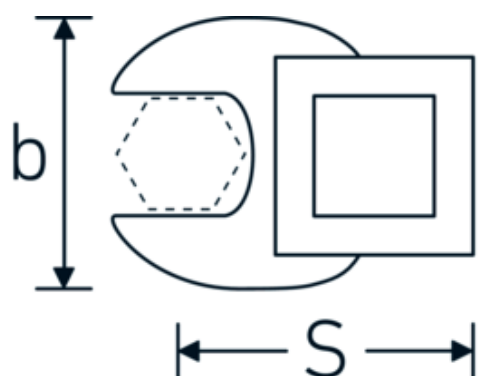

Dessin technique.

Attributs techniques.

a	8 mm
Carré d'entraînement intérieur (pouces)	3/8 "
Largeur mm (b)	50 mm
Longueur mm (L)	50 mm
S	28,5 mm

Données logistiques.

Profondeur mm (IFS)	50
Largeur	49
Hauteur mm (IFS)	18
Longueur (emballé, mm)	51
Largeur (emballé, mm)	50
Hauteur (emballé, mm)	19