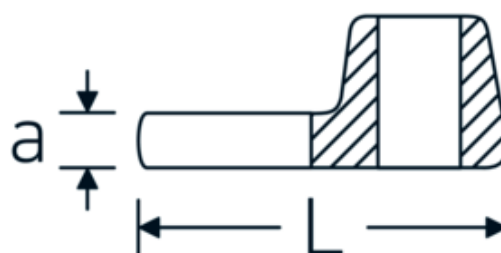

Dessin technique.

Attributs techniques.

a	8 mm
Carré d'entraînement intérieur (pouces)	3/8 "
Largeur mm (b)	50 mm
Longueur mm (L)	50 mm
S	28,5 mm

Données logistiques.

Profondeur mm (IFS)	50
Largeur	49
Hauteur mm (IFS)	18
Longueur (emballé, mm)	51
Largeur (emballé, mm)	50
Hauteur (emballé, mm)	19