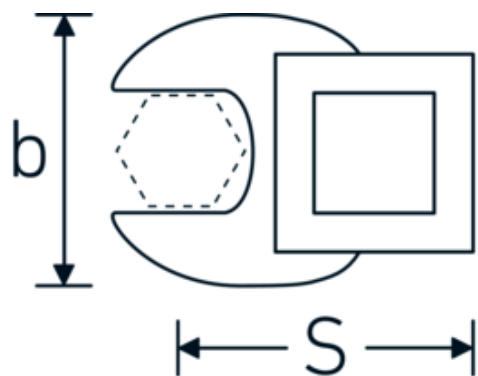

Chiavi CROW-FOOT

540a

Nr. art **01500024**
GTIN **4018754173839**
Modello **540 A 3/8**

Designazione.

1/4 " Chiave CROW-FOOT Mis. 3/8" Lar.25,5mm

Descrizione.

- Chrome-Alloy-Steel, cromate
- Attenzione! Modifica il valore impostato sulla chiave dinamometrica <!-- (vedi indicazioni pag. [170524]) -->

Disegno tecnico.

Attributi tecnici.

a	6,3 mm
Azionamento quadrato interno (pollici)	1/4 "
Larghezza mm (b)	19,8 mm
Lunghezza mm (L)	25,5 mm
S	14,6 mm

Dati logistici.

Profondità mm (IFS)	50
Larghezza mm (IFS)	35
Altezza mm (IFS)	13
Lunghezza (imballata, mm)	50
Larghezza (imballata, mm)	35
Altezza (imballata, mm)	13

Larghezza tra le piastre [pollici] 3/8 "

Volume (imballato, dm3) 0.02275 dm3

N° Art. 01500024

Peso (lordo, kg) 0,017

Peso PAP (kg) 0,000

Peso PVC (kg) 0,004

GTIN 4018754173839

Paese di origine GERMANY