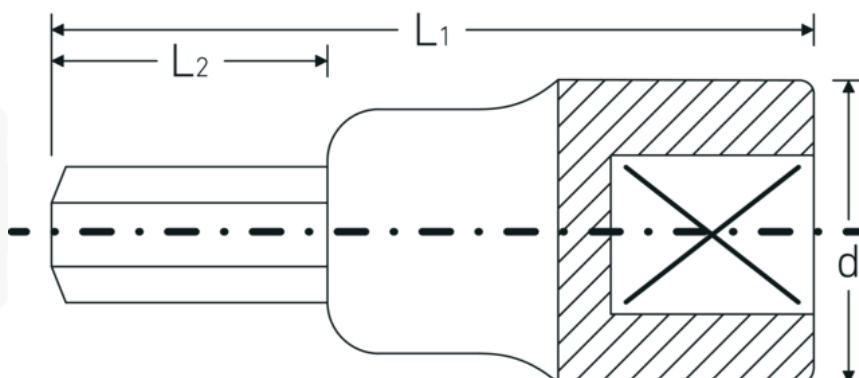

INHEX schroevendraaierbits 1/2", metrisch

54

Artikelnr. **03050012**
GTIN **4018754006298**
Model **54 12**

Aanwijzing.

INHEX schroevendraaierbit 1/2 " 12mm L.60mm

Eigenschappen.

- voor binnenzeskantbouten
- DIN 7422
- Chrome-Alloy-Steel, verchromd

Robuust kwaliteitsgereedschap voor de professionele gebruiker - Made in Germany

Technische tekening.

Technische kenmerken.

| | |
|---|----------|
| Uitvoerprofiel | Zeskant |
| Uitgaande zeskant (mm) | 12 mm |
| Aandrijving vierkant binnen (inch) | 1/2 " |
| d | 23,7 mm |
| DIN | DIN 7422 |
| L1 | 60 mm |
| L2 | 20 mm |

Logistieke gegevens.

| | |
|---|----------------------|
| Diepte mm (IFS) | 60 |
| Breedte mm (IFS) | 24 |
| Hoogte mm (IFS) | 24 |
| Lengte (verpakt, mm) | 130 |
| Breedte (verpakt, mm) | 80 |
| Hoogte (verpakt, mm) | 25 |
| Volume (verpakt, dm³) | 0.26 dm ³ |
| Artikelnr. | 03050012 |
| Gewicht (bruto, KG) | 0,610 |
| Gewicht PAP (KG) | 0,000 |
| Gewicht PVC (KG) | 0,004 |
| GTIN | 4018754006298 |
| Land van oorsprong | GERMANY |
| Regio van oorsprong | Nordrhein-Westfalen |
| WEEE/ElektroG | nicht ear-pflichtig |
| Douanetarief nr. | 82042000 |
| Verpakkingsstandaard | 5 |
| Gewicht (g) | 122 g |