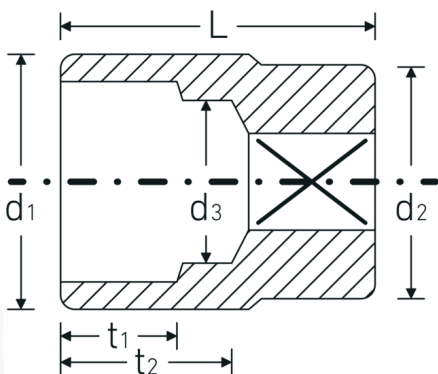

Doppen imperiaal, 3/4"

55a

Artikelnr. 05410067
GTIN 4018754009459
Model 55 A 1 11/16

Aanwijzing.

3/4 " Dop Maat 1 11/16" L.70mm

Eigenschappen.

- SAE AS 954-E (testwaarden), ASME B 107.1
- AS-drive en HPQ®-high performance staal t/m 1 1/2", verchromd

Voordelen.

SAE AS 954-E (testwaarden), ASME B 107.1

Technische tekening.

Technische kenmerken.

Uitvoerprofiel

Dubbel-zeskant AS-
drive

Logistieke gegevens.

Diepte mm (IFS)

70

Breedte mm (IFS)

58

Aandrijving vierkant binnen (inch)	3/4 "	Hoogte mm (IFS)	58
d1	58 mm	Lengte (verpakt, mm)	110
d2	40 mm	Breedte (verpakt, mm)	110
d3	33 mm	Hoogte (verpakt, mm)	59
Lengte mm (L)	70 mm	Volume (verpakt, dm3)	0.7139 dm3
Breedte over vlakken [inch]	1 11/16 "	Artikelnr.	05410067
t1	32 mm	Gewicht (bruto, KG)	0,535
t2	40,5 mm	Gewicht PAP (KG)	0,000
		Gewicht PVC (KG)	0,006
		GTIN	4018754009459
		Land van oorsprong	GERMANY
		Regio van oorsprong	Nordrhein-Westfalen
		WEEE/ElektroG	nicht ear-pflichtig
		Douanetarief nr.	82042000
		Verpakkingsstandaard	1
		Gewicht (g)	524 g