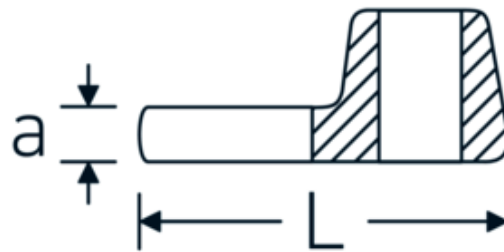

Crowfoot-Schlüssel, metrisch

540

Art.-Nr. 02200012
GTIN 4018754003495
Modell 540 12

Bezeichnung. 3/8 " Crowfoot-Schlüssel SW 12mm L.34,3mm

Eigenschaften. • Chrome Alloy Steel, verchromt

Technische Zeichnung.

Technische Attribute.

a	6,3 mm
Antriebsvierkant innen (Zoll)	3/8 "
Breite mm (b)	25,4 mm
Länge mm (L)	34,3 mm
S	18,2 mm
Schlüsselweite [mm]	12 mm

Logistikdaten.

Tiefe mm (IFS)	34
Breite mm (IFS)	25
Höhe mm (IFS)	16
Länge (verpackt, mm)	34
Breite (verpackt, mm)	25
Höhe (verpackt, mm)	16
Volumen (verpackt, dm3)	0.0136 dm3