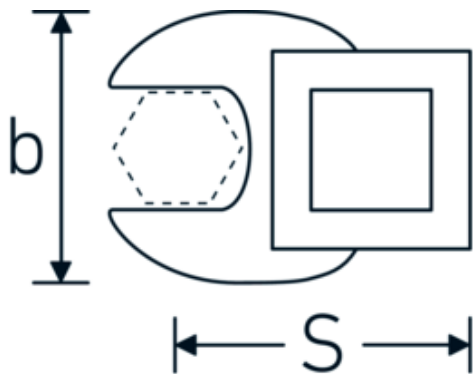

Crowfoot-Schlüssel, metrisch

540

Art.-Nr. 02200012
GTIN 4018754003495
Modell 540 12

Bezeichnung. 3/8 " Crowfoot-Schlüssel SW 12mm L.34,3mm

Eigenschaften. • Chrome Alloy Steel, verchromt

Technische Zeichnung.

Technische Attribute.

a	6,3 mm
Antriebsvierkant innen (Zoll)	3/8 "
Breite mm (b)	25,4 mm
Länge mm (L)	34,3 mm
S	18,2 mm
Schlüsselweite [mm]	12 mm

Logistikdaten.

Tiefe mm (IFS)	34
Breite mm (IFS)	25
Höhe mm (IFS)	16
Länge (verpackt, mm)	34
Breite (verpackt, mm)	25
Höhe (verpackt, mm)	16
Volumen (verpackt, dm3)	0.0136 dm3