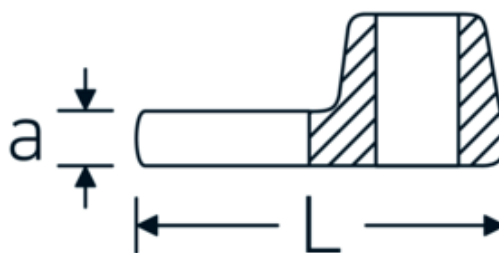

Kraaiepootsteeksleutels

540

Artikelnr. **02200032**
GTIN **4018754149193**
Model **540 32**

Aanwijzing.

3/8 " Kraaienpootsleutel Maat 32mm L.53mm

Eigenschappen.

- Chrome-Alloy-Steel, verchromd
- Opgelet! Veranderde instelwaarden van de momentsleutel <!-- (zie aanwijzing pag. [170524]) -->

Technische tekening.

Technische kenmerken.

a	8 mm
Aandrijving vierkant binnen (inch)	3/8 "
Breedte mm (b)	57 mm
Lengte mm (L)	53 mm
S	30,5 mm

Logistieke gegevens.

Diepte mm (IFS)	55
Breedte mm (IFS)	55
Hoogte mm (IFS)	15
Lengte (verpakt, mm)	55
Breedte (verpakt, mm)	55
Hoogte (verpakt, mm)	15

Sleutelplaatdikte [mm]	32 mm	Volume (verpakt, dm3)	0.045375 dm3
		Artikelnr.	02200032
		Gewicht (bruto, KG)	0,100
		Gewicht PAP (KG)	0,000
		Gewicht PVC (KG)	0,002
		GTIN	4018754149193
		Land van oorsprong	GERMANY
		Regio van oorsprong	Nordrhein-Westfalen
		WEEE/ElektroG	nicht ear-pflichtig
		Douanetarief nr.	82042000
		Verpakkingsstandaard	1
		Gewicht (g)	95 g