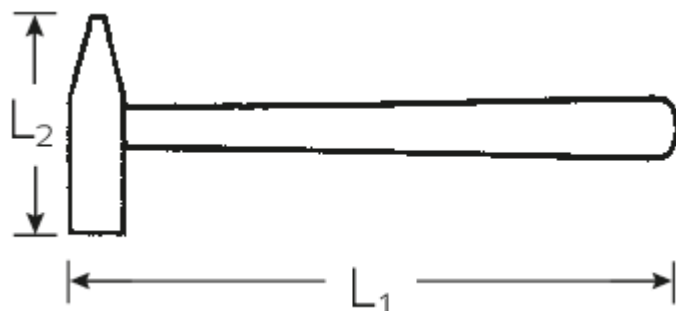

Młotki ślusarskie

10961

Art. nr **70110013**
GTIN **4018754306923**
Modelka **10961 800 G**
SCHLOSSERHAMMER

Oznaczenie. Młotek ślusarski 800 g Dł.350mm

Właściwości.

- metalowe kotnierze zapewniają doskonałą ochronę przed „chybieniem”
- ergonomicznie zaprojektowane, podwójnie ukształtowane ręczki hikorowe
- lakierowana końcówka uchwytu poprawia przyczepność
- zgodny z normą DIN 1041
- DIN i waga są wybijane na główce młotka

Zalety.

Stalowa tuleja ochronna rękojeści zapewnia optymalną ochronę przed przypadkowymi uderzeniami

Najważniejsze cechy produktu.

Rysunek techniczny.

Atrybuty techniczne.

DIN	DIN 1041
Waga głowicy młota	800 g
L1	350 mm
L2	130 mm

Dane logistyczne.

Głębokość mm (IFS)	350
Szerokość mm (IFS)	130
Wysokość mm (IFS)	34
Długość (w opakowaniu, mm)	356
Szerokość (w opakowaniu, mm)	182
Wysokość (w opakowaniu, mm)	40
Objętość (w opakowaniu, dm ³)	2.59168 dm ³
Art. nr	70110013
Waga (brutto, kg)	2,280
Waga PAP (kg)	0,124
Waga PVC (kg)	0,000
GTIN	4018754306923
Kraj pochodzenia	GERMANY
Region pochodzenia	Nordrhein-Westfalen
WEEE/ElektroG	nicht ear-pflichtig
Nr taryfy celnej	82052000
Standard pakowania	2
Waga (g)	951 g

Variants.

Art. nr	Nr modelu (ERP)	Oznaczenie	GTIN
70110009	10961 200 G SCHLOSSERHAMMER	Młotek ślusarski 200 g Dł.280mm	4018754306893

70110010	10961 300 G SCHLOSSERHAMMER	Młotek ślusarski 300 g Dł.300mm	4018754306909
70110011	10961 500 G SCHLOSSERHAMMER	Młotek ślusarski 500 g Dł.320mm	4018754306916
70110013	10961 800 G SCHLOSSERHAMMER	Młotek ślusarski 800 g Dł.350mm	4018754306923
70110015	10961 1000 G SCHLOSSERHAMMER	Młotek ślusarski 1000 g Dł.360mm	4018754306930
70110016	10961 1500 G SCHLOSSERHAMMER	Młotek ślusarski 1500 g Dł.380mm	4018754306947
70110017	10961 2000 G SCHLOSSERHAMMER	Młotek ślusarski 2000 g Dł.400mm	4018754306954