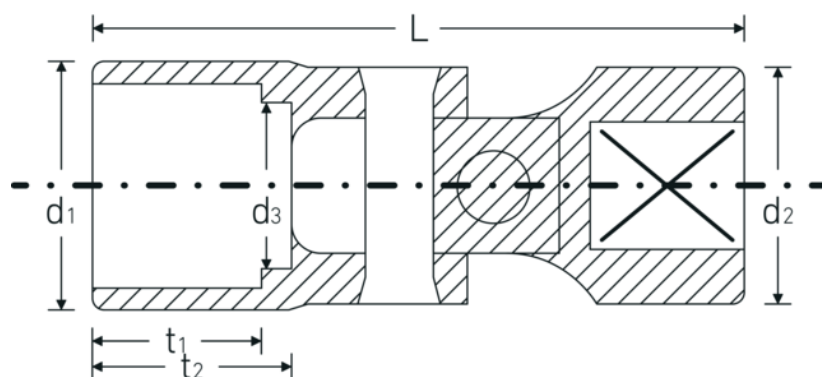

Douilles articulées 3/8", pouces

47a

Réf. n° 02440032
GTIN 4018754004423
Modèle 47 A 1/2

Désignation.

3/8 " Jeu de douilles articulées Taille 1/2" Lg.47,5mm

Caractéristiques.

- SAE AS 954-E
- acier à hautes performances HPQ®, chromées

Dessin technique.

Attributs techniques.

Empreinte	Hexagone double AS-drive
Carré d'entraînement intérieur (pouces)	3/8 "
d1	18,3 mm
d2	17,5 mm
d3	11,5 mm
Longueur mm (L)	47,5 mm
Ouverture [pouces]	1/2 "
t1	11,5 mm
t2	14 mm

Données logistiques.

Profondeur mm (IFS)	45
Largeur	20
Hauteur mm (IFS)	20
Longueur (emballé, mm)	46
Largeur (emballé, mm)	21
Hauteur (emballé, mm)	21
Volume (emballé, dm3)	0.020286 dm3
Réf. n°	02440032
Poids (brut, kg)	0,050
Poids PAP (kg)	0,000
Poids PVC (kg)	0,002
GTIN	4018754004423
Pays d'origine	GERMANY
Région d'origine	Nordrhein-Westfalen
WEEE/ElektroG	nicht ear-pflichtig
Position tarifaire	82042000
Emballage	1
Poids	57 g

Variantes.

Réf. n°	n° de modèle (ERP)	Désignation de l'article (Autom.)	GTIN
02440020	47 A 5/16	3/8 " Jeu de douilles articulées Taille 5/16" Lg.45,5mm	4018754173617
02440024	47 A 3/8	3/8 " Jeu de douilles articulées Taille 3/8" Lg.45,5mm	4018754004409