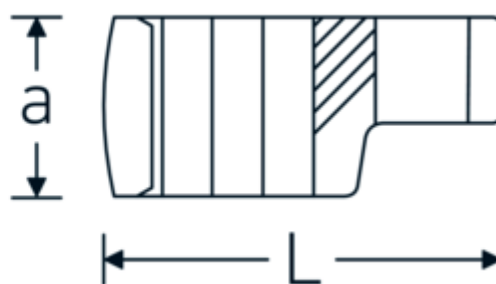

Dessin technique.

Attributs techniques.

a	17,5 mm
Carré d'entraînement intérieur (pouces)	3/8 "
Largeur mm (b)	24,6 mm
Longueur mm (L)	36,1 mm
S	19,1 mm
Ouverture [mm]	16 mm

Données logistiques.

Profondeur mm (IFS)	35
Largeur	24
Hauteur mm (IFS)	18
Longueur (emballé, mm)	36
Largeur (emballé, mm)	25
Hauteur (emballé, mm)	19