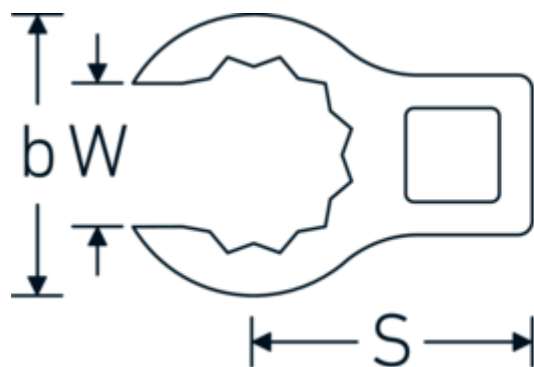

Dessin technique.

Attributs techniques.

a	17,5 mm
Carré d'entraînement intérieur (pouces)	3/8 "
Largeur mm (b)	24,6 mm
Longueur mm (L)	36,1 mm
S	19,1 mm
Ouverture [mm]	16 mm

Données logistiques.

Profondeur mm (IFS)	35
Largeur	24
Hauteur mm (IFS)	18
Longueur (emballé, mm)	36
Largeur (emballé, mm)	25
Hauteur (emballé, mm)	19