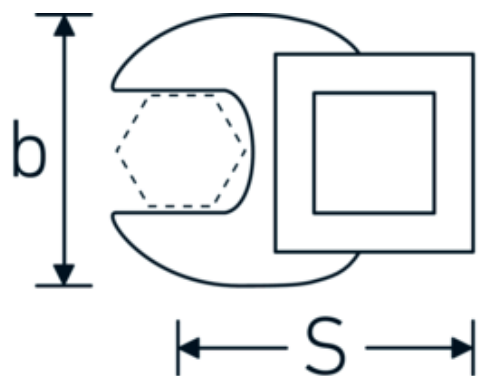

Chiavi CROW-FOOT

540

Nr. art **02200028**
 GTIN **4018754148806**
 Modello **540 28**

Designazione. 3/8 " Chiave CROW-FOOT Mis. 28mm Lar.50mm

Descrizione.

- Chrome-Alloy-Steel, cromate
- Attenzione! Modifica il valore impostato sulla chiave dinamometrica <!-- (vedi indicazioni pag. [170524]) -->

Disegno tecnico.

Attributi tecnici.

a	8 mm
Azionamento quadrato interno (pollici)	3/8 "
Larghezza mm (b)	50 mm
Lunghezza mm (L)	50 mm
S	29,2 mm

Dati logistici.

Profondità mm (IFS)	47
Larghezza mm (IFS)	45
Altezza mm (IFS)	18
Lunghezza (imballata, mm)	47
Larghezza (imballata, mm)	45
Altezza (imballata, mm)	18

Larghezza tra i piatti [mm]	28 mm	Volume (imballato, dm3)	0.03807 dm3
		N° Art.	02200028
		Peso (lordo, kg)	0,078
		Peso PAP (kg)	0,000
		Peso PVC (kg)	0,004
		GTIN	4018754148806
		Paese di origine	GERMANY
		Regione di origine	Nordrhein-Westfalen
		RAEE/Legge sull'elettricità	nicht ear-pflichtig
		N. tariffa doganale	82042000
		Standard di imballaggio	1
		Peso [mm]	78 g