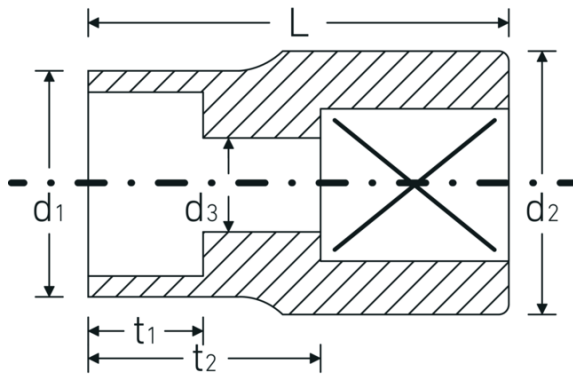

### Aanwijzing.

3/8 " Dop L.28mm

## Technische kenmerken.

Uitvoerprofiel	TORX®
Aandrijving vierkant binnen (inch)	3/8 "
d1	10,5 mm
d2	16,5 mm
d3	4,3 mm
Maat uitvoerprofiel	E8
Lengte mm (L)	28 mm
t1	7 mm
t2	16,5 mm

## Logistieke gegevens.

Diepte mm (IFS)	28
Breedte mm (IFS)	17
Hoogte mm (IFS)	17
Lengte (verpakt, mm)	95
Breedte (verpakt, mm)	40
Hoogte (verpakt, mm)	30
Volume (verpakt, dm <sup>3</sup> )	0.114 dm <sup>3</sup>
Artikelnr.	02270008
Gewicht (bruto, KG)	0,220
Gewicht PAP (KG)	0,000
Gewicht PVC (KG)	0,003
GTIN	4018754003686
Land van oorsprong	GERMANY
Regio van oorsprong	Nordrhein-Westfalen
WEEE/ElektroG	nicht ear-pflichtig
Douanetarief nr.	82042000
Verpakkingsstandaard	10
Gewicht (g)	22 g