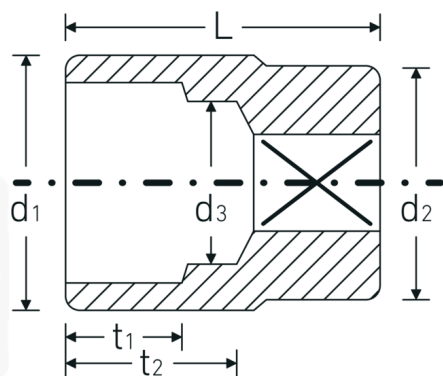

Bocas de llave de vaso

55

Núm. art. 05010036

GTIN 4018754008810

Modelo 55 36

Designación.

3/4 " Juego de bocas de llaves de vaso SW 36mm Long.60mm

Descripción.

- DIN 3124/ISO 2725-1, ASME B 107.5 M
- AS-drive y acero de alto rendimiento HPQ® hasta tamaño máx. 38 mm, cromadas

Ventajas.

Made in Germany: STAHLWILLE {190}Bocas de llave de vaso36 mm Longitud 60 mm

AS-drive hexagonal, acero de alto rendimiento HPQ®, cromado

Forjado en estampa, endurecido y enfriado en baño de aceite

Extremadamente resistente y extraordinariamente duradero

Dibujo técnico.

Atributos técnicos.

Perfil de salida	AS-drive hexagonal
Accionamiento cuadrado interior (pulgadas)	3/4 "
d1	49,5 mm
d2	40 mm
d3	33 mm
DIN	DIN 3124 / ISO 2725-1, ASME B 107.5 M
Longitud mm (L)	60 mm
Anchura de los planos [mm]	36 mm
t1	24 mm
t2	33,9 mm
Tipo	Mercedes-Benz

Datos logísticos.

Profundidad mm (IFS)	60
Anchura mm (IFS)	50
Altura mm (IFS)	50
Longitud (empaquetada, mm)	103
Anchura (empaquetada, mm)	75
Altura en pulgadas	50
Volumen (envasado, dm3)	0.38625 dm3
Núm. art.	05010036
Peso (bruto, kg)	0,772
Peso PAP (kg)	0,000
Peso PVC (kg)	0,006
GTIN	4018754008810
País de origen	GERMANY
Región de origen	Nordrhein-Westfalen
RAEE/Ley eléctrica	nicht ear-pflichtig
Arancel de aduanas núm.	82042000
Norma de embalaje	2
Peso	386 g