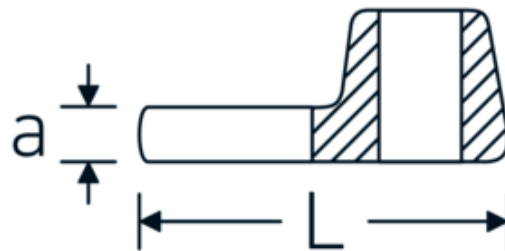

Kraaiepootsteeksleutels

540

Artikelnr. **02200021**
GTIN **4018754003570**
Model **540 21**

Aanwijzing.

3/8 " Kraaienpootsleutel Maat 21mm L.44,5mm

Eigenschappen.

- Chrome-Alloy-Steel, verchromd
- Opgelet! Veranderde instelwaarden van de momentsleutel <!-- (zie aanwijzing pag. [170524]) -->

Technische tekening.

Technische kenmerken.

a	6,3 mm
Aandrijving vierkant binnen (inch)	3/8 "
Breedte mm (b)	41 mm
Lengte mm (L)	44,5 mm
S	23,6 mm

Logistieke gegevens.

Diepte mm (IFS)	50
Breedte mm (IFS)	45
Hoogte mm (IFS)	17
Lengte (verpakt, mm)	50
Breedte (verpakt, mm)	45
Hoogte (verpakt, mm)	17

Sleutelplaatdikte [mm]	21 mm	Volume (verpakt, dm3)	0.03825 dm3
		Artikelnr.	02200021
		Gewicht (bruto, KG)	0,060
		Gewicht PAP (KG)	0,000
		Gewicht PVC (KG)	0,002
		GTIN	4018754003570
		Land van oorsprong	GERMANY
		Regio van oorsprong	Nordrhein-Westfalen
		WEEE/ElektroG	nicht ear-pflichtig
		Douanetarief nr.	82042000
		Verpakkingsstandaard	1
		Gewicht (g)	59 g