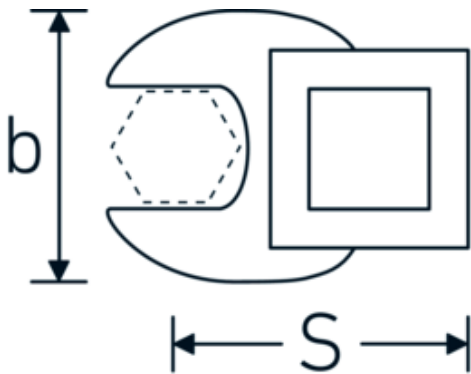

Kraaiepootsteeksleutels

540

Artikelnr. **02200021**
GTIN **4018754003570**
Model **540 21**

Aanwijzing.

3/8 " Kraaienpootsleutel Maat 21mm L.44,5mm

Eigenschappen.

- Chrome-Alloy-Steel, verchromd
- Opgelet! Veranderde instelwaarden van de momentsleutel <!-- (zie aanwijzing pag. [170524]) -->

Technische tekening.

Technische kenmerken.

a	6,3 mm
Aandrijving vierkant binnen (inch)	3/8 "
Breedte mm (b)	41 mm
Lengte mm (L)	44,5 mm
S	23,6 mm

Logistieke gegevens.

Diepte mm (IFS)	50
Breedte mm (IFS)	45
Hoogte mm (IFS)	17
Lengte (verpakt, mm)	50
Breedte (verpakt, mm)	45
Hoogte (verpakt, mm)	17

Sleutelplaatdikte [mm]	21 mm	Volume (verpakt, dm3)	0.03825 dm3
		Artikelnr.	02200021
		Gewicht (bruto, KG)	0,060
		Gewicht PAP (KG)	0,000
		Gewicht PVC (KG)	0,002
		GTIN	4018754003570
		Land van oorsprong	GERMANY
		Regio van oorsprong	Nordrhein-Westfalen
		WEEE/ElektroG	nicht ear-pflichtig
		Douanetarief nr.	82042000
		Verpakkingsstandaard	1
		Gewicht (g)	59 g