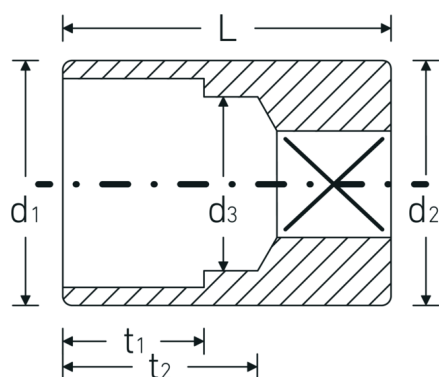

Bocas de llave de vaso

40D

Núm. art. 01030006
GTIN 4018754000319
Modelo 40 D 6

Designación. 1/4 " Juego de bocas de llaves de vaso SW 6mm Long.23mm

Descripción.

- DIN 3124/ISO 2725-1, DIN EN 3709, ASME B 107.5M
- HPQ®-Acero de alta características, cromadas

Dibujo técnico.

Atributos técnicos.

Perfil de salida	Hexágono doble AS-drive
Accionamiento cuadrado interior (pulgadas)	1/4 "
d1	9,2 mm
d2	10,7 mm
d3	5 mm
DIN	DIN 3124 / ISO 2725-1, DIN EN 3709, ASME B 107.5M
Longitud mm (L)	23 mm
Anchura de los planos [mm]	6 mm
t1	6 mm
t2	15 mm

Datos logísticos.

Profundidad mm (IFS)	23
Anchura mm (IFS)	11
Altura mm (IFS)	11
Longitud (empaquetada, mm)	70
Anchura (empaquetada, mm)	50
Altura en pulgadas	12
Volumen (envasado, dm3)	0.042 dm3
Núm. art.	01030006
Peso (bruto, kg)	0,085
Peso PAP (kg)	0,000
Peso PVC (kg)	0,002
GTIN	4018754000319
País de origen	GERMANY
Región de origen	Nordrhein-Westfalen
RAEE/Ley eléctrica	nicht ear-pflichtig
Arancel de aduanas núm.	82042000
Norma de embalaje	10
Peso	9 g

Variantes.

Núm. art.	Núm. de modelo (ERP)	Designación	GTIN
01030005	40 D 5	1/4 " Juego de bocas de llaves de vaso SW 5mm Long.23mm	4018754000302
01030006	40 D 6	1/4 " Juego de bocas de llaves de vaso SW 6mm Long.23mm	4018754000319