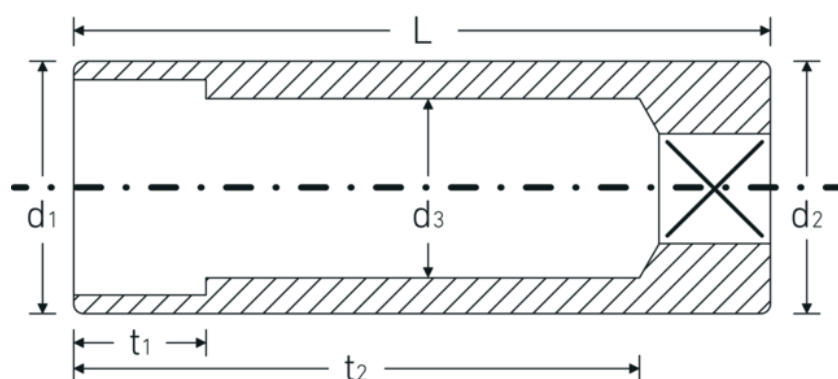

## Sockets

40L

Product no. **01020006**  
GTIN **4018754000203**  
Model **40 L 6**

**Label.** 1/4 " Sockets Spanner size 6mm L.50mm

**Features.**

- extra deep
- DIN 3124/ISO 2725-1, ASME B 107.5M, DIN EN 3710, E DIN EN 3709 (test loads)
- HPQ® high performance steel, chrome plated

## Technical Attributes.

Drive profile	hex AS-Drive®
Internal square drive (inch)	1/4 "
d1	9,2 mm
d2	10,7 mm
d3	5 mm
DIN	DIN 3124 / ISO 2725-1, ASME B 107.5M, DIN EN 3710, DIN EN 3709
Length mm (L)	50 mm
Width across flats [mm]	6 mm
t1	6 mm
t2	42 mm

## Logistics data.

Depth mm (IFS)	50
Width mm (IFS)	11
Height mm (IFS)	11
Length (packed, mm)	60
Width (packed, mm)	50
Height (packed, mm)	21
Volume (packed, dm3)	0.063 dm3
Art. no.	01020006
Weight (gross, kg)	0,184
Weight PAP (kg)	0,000
Weight PVC (kg)	0,003
GTIN	4018754000203
Country of origin	GERMANY
Region of origin	Nordrhein-Westfalen
WEEE/ElektroG	nicht ear-pflichtig
Customs tariff no.	82042000
Packing standard	10
Weight	18 g