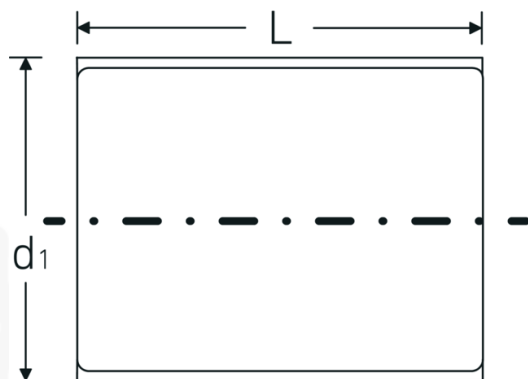

VDE-Nasadki 1/2"

12179 VDE

Art. nr 03370024
GTIN 4018754253821
Modelka 12179 VDE-24

Oznaczenie. 1/2 " Wkładka do kluczy nasadowych VDE Rozmiar 24mm Dł.60mm

Właściwości.

- HPQ®-stal wysokosprawna, chromowane
- VDE izolowany do 1000 V
- DIN EN 60900
- #T; AC/1000 V

Zalety.

Stal wysokiej jakości HPQ®, chromowana

Rysunek techniczny.

Atrybuty techniczne.

Profil wyjściowy	Nasadka podwójna sześciokątna AS-drive
Kwadratowy napęd wewnętrzny (cal)	1/2 "
d1	37 mm
DIN	DIN EN 60900
Długość mm (L)	60 mm
Szerokość w poprzek płaskowników [mm]	24 mm

Dane logistyczne.

Głębokość mm (IFS)	59
Szerokość mm (IFS)	37
Wysokość mm (IFS)	37
Długość (w opakowaniu, mm)	75
Szerokość (w opakowaniu, mm)	37
Wysokość (w opakowaniu, mm)	37
Objętość (w opakowaniu, dm ³)	0.102675 dm ³
Art. nr	03370024
Waga (brutto, kg)	0,135
Waga PAP (kg)	0,000
Waga PVC (kg)	0,002
GTIN	4018754253821
Kraj pochodzenia	GERMANY
Region pochodzenia	Nordrhein-Westfalen
WEEE/ElektroG	nicht ear-pflichtig
Nr taryfy celnej	82042000
Standard pakowania	1
Waga (g)	130 g

Variants.

Art. nr	Nr modelu (ERP)	Oznaczenie	GTIN
03370010	12179 VDE-10	1/2 " Wkładka do kluczy nasadowych VDE Rozmiar 10mm Dł.56mm	4018754253746
03370011	12179 VDE-11	1/2 " Wkładka do kluczy nasadowych VDE Rozmiar 11mm Dł.56mm	4018754253753
03370012	12179 VDE-12	1/2 " Wkładka do kluczy nasadowych VDE Rozmiar 12mm Dł.56mm	4018754253760
03370013	12179 VDE-13	1/2 " Wkładka do kluczy nasadowych VDE Rozmiar 13mm Dł.56mm	4018754253777
03370014	12179 VDE-14	1/2 " Wkładka do kluczy nasadowych VDE Rozmiar 14mm Dł.56mm	4018754253784
03370017	12179 VDE-17	1/2 " Wkładka do kluczy nasadowych VDE Rozmiar 17mm Dł.56mm	4018754253791
03370019	12179 VDE-19	1/2 " Wkładka do kluczy nasadowych VDE Rozmiar 19mm Dł.56mm	4018754253807