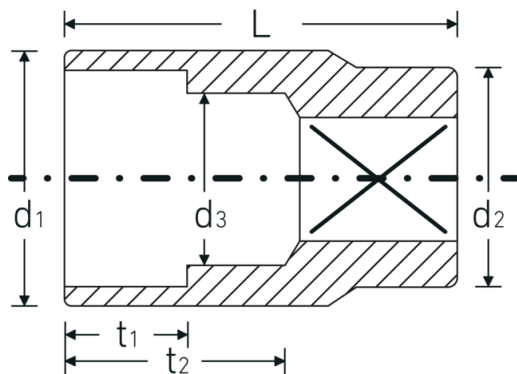

## Steckschlüsseinsätze 1/2", zöllig

50a

Art.-Nr. 03410044

GTIN 4018754007950

Modell 50 A 7/8

### Bezeichnung.

1/2 " Steckschlüsseinsatz SW 7/8" L.42mm

### Eigenschaften.

- Doppelsechskant mit AS-Drive-Profil
- 1/2" Innenvierkant-Antrieb
- HPQ® Hochleistungsstahl, verchromt
- ASME B 107.1 / Fed. Spec. GGG-W-641 / SAE AS 954-E (Prüfwerte)

## Technische Attribute.

Abtriebsprofil	Doppelsechskant AS-Drive®
Antriebsvierkant innen (Zoll)	1/2 "
d1	29,7 mm
d2	26 mm