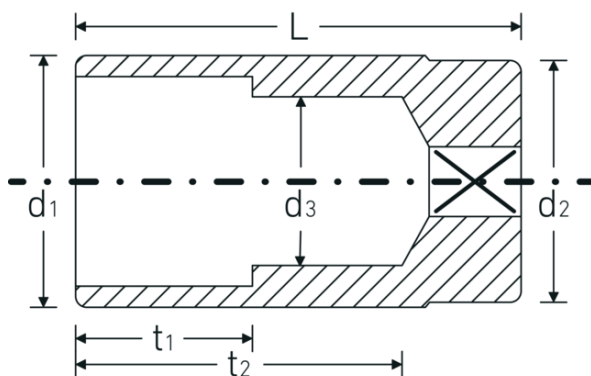

Steckschlüsseinsätze 3/8", metrisch, lang

46

Art.-Nr. 02020022

GTIN 4018754002283

Modell 46 22

Bezeichnung. 3/8 " Steckschlüsseinsatz SW 22mm L.65mm

Eigenschaften.

- lange Ausführung
- Doppelsechskant mit AS-Drive-Profil
- 3/8" Innenvierkant-Antrieb
- HPQ® Hochleistungsstahl, verchromt
- Gr. 20,8: mit Gummieinsatz für Zündkerzen
- DIN 3124 / ISO 2725-1 / DIN EN 3710 / DIN EN 3709 / ASME B 107.5M

Technische Zeichnung.

Technische Attribute.

Abtriebsprofil	Doppelsechskant AS-Drive®
Antriebsvierkant innen (Zoll)	3/8 "

Logistikdaten.

Tiefe mm (IFS)	65
Breite mm (IFS)	30
Höhe mm (IFS)	30
Länge (verpackt, mm)	90

d1	28,7 mm	Breite (verpackt, mm)	70
d2	26,5 mm	Höhe (verpackt, mm)	56
d3	21 mm	Volumen (verpackt, dm³)	0.3528 dm ³
DIN	DIN 3124 / ISO 2725-1, DIN EN 3710, DIN EN 3709, ASME B 107.5M	Art.-Nr.	02020022
		Gewicht (brutto, kg)	0,720
Länge mm (L)	65 mm	Gewicht PAP (kg)	0,000
Schlüsselweite [mm]	22 mm	Gewicht PVC (kg)	0,008
t1	30 mm	GTIN	4018754002283
t2	51,2 mm	Ursprungsland	GERMANY
		Ursprungsregion	Nordrhein-Westfalen
		WEEE/ElektroG	nicht ear-pflichtig
		Zolltarifnr.	82042000
		Packnorm	5
		Gewicht (g)	178 g