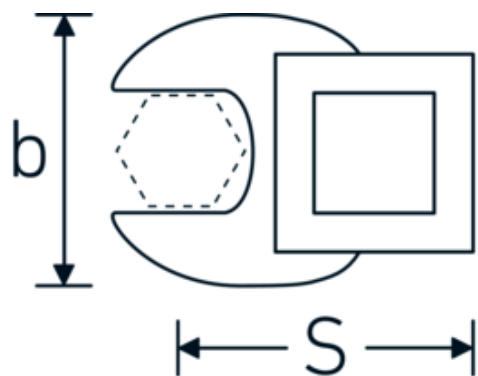

Chiavi CROW-FOOT

540

Nr. art **02200025**
GTIN **4018754141081**
Modello **540 25**

Designazione.

3/8 " Chiave CROW-FOOT Mis. 25mm Lar.47mm

Descrizione.

- Chrome-Alloy-Steel, cromate
- Attenzione! Modifica il valore impostato sulla chiave dinamometrica <!-- (vedi indicazioni pag. [170524]) -->

Disegno tecnico.

Attributi tecnici.

a	8 mm
Azionamento quadrato interno (pollici)	3/8 "
Larghezza mm (b)	45 mm
Lunghezza mm (L)	47 mm
S	26,4 mm

Dati logistici.

Profondità mm (IFS)	48
Larghezza mm (IFS)	45
Altezza mm (IFS)	18
Lunghezza (imballata, mm)	70
Larghezza (imballata, mm)	60
Altezza (imballata, mm)	19

Larghezza tra i piatti [mm]	25 mm	Volume (imballato, dm3)	0.0798 dm3
		N° Art.	02200025
		Peso (lordo, kg)	0,080
		Peso PAP (kg)	0,000
		Peso PVC (kg)	0,004
		GTIN	4018754141081
		Paese di origine	GERMANY
		Regione di origine	Nordrhein-Westfalen
		RAEE/Legge sull'elettricità	nicht ear-pflichtig
		N. tariffa doganale	82042000
		Standard di imballaggio	1
		Peso [mm]	75 g